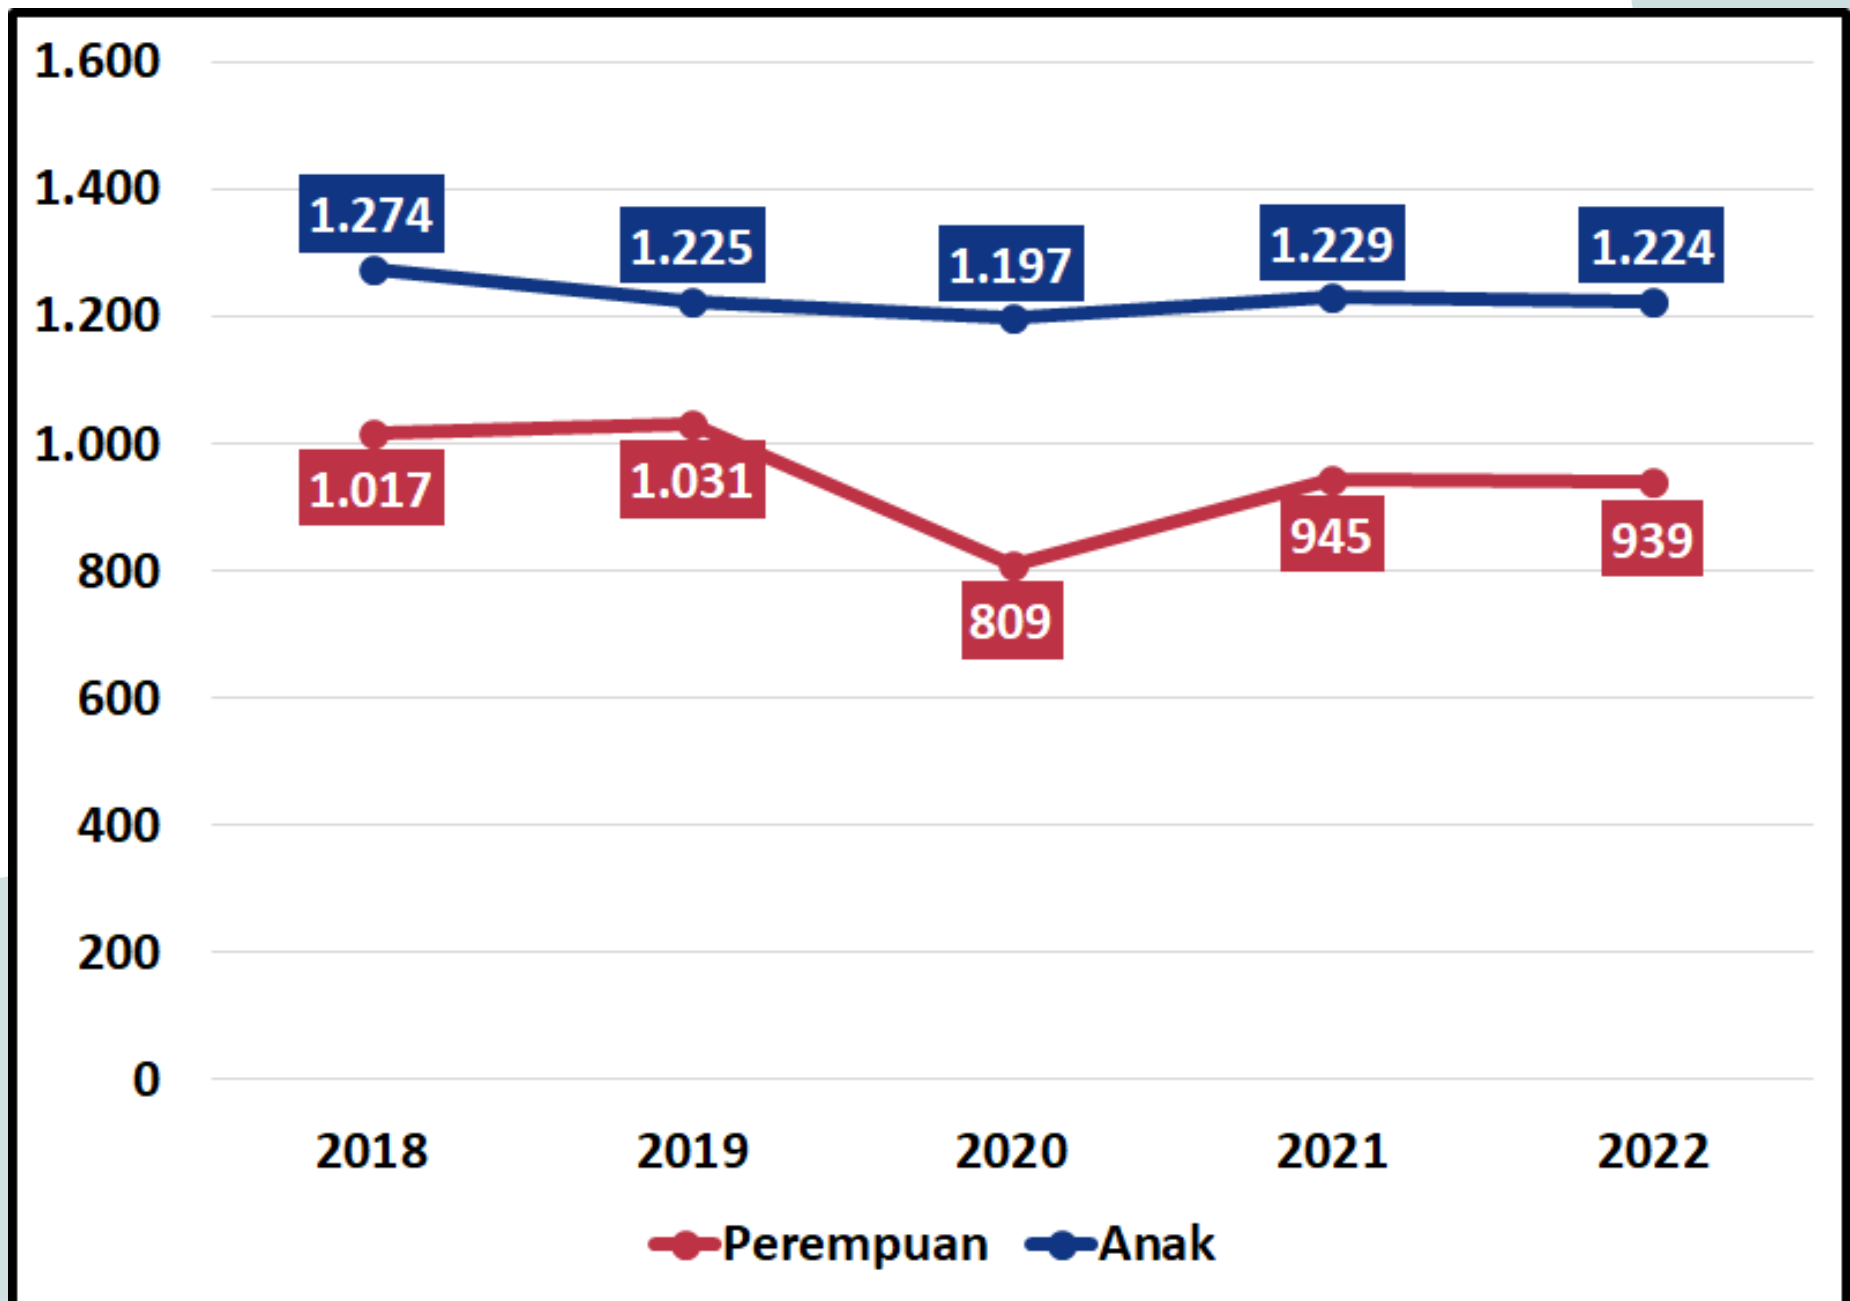

Dinas Perempuan dan Anak
Provinsi Jawa Tengah

Jateng
gayeng

DATA KEKERASAN PEREMPUAN & ANAK

PROVINSI JAWA TENGAH

2022

Grafik Perempuan & Anak Korban Kekerasan Provinsi Jawa Tengah Tahun 2018-2022

Grafik Perempuan Korban Kekerasan

Provinsi Jawa Tengah Tahun 2022

939 Korban

Keterangan: Perempuan usia lebih dari 18 tahun.

Grafik Anak Korban Kekerasan

Provinsi Jawa Tengah Tahun 2022

1.224 Korban

Keterangan: Anak adalah seseorang yang belum berusia 18 tahun.