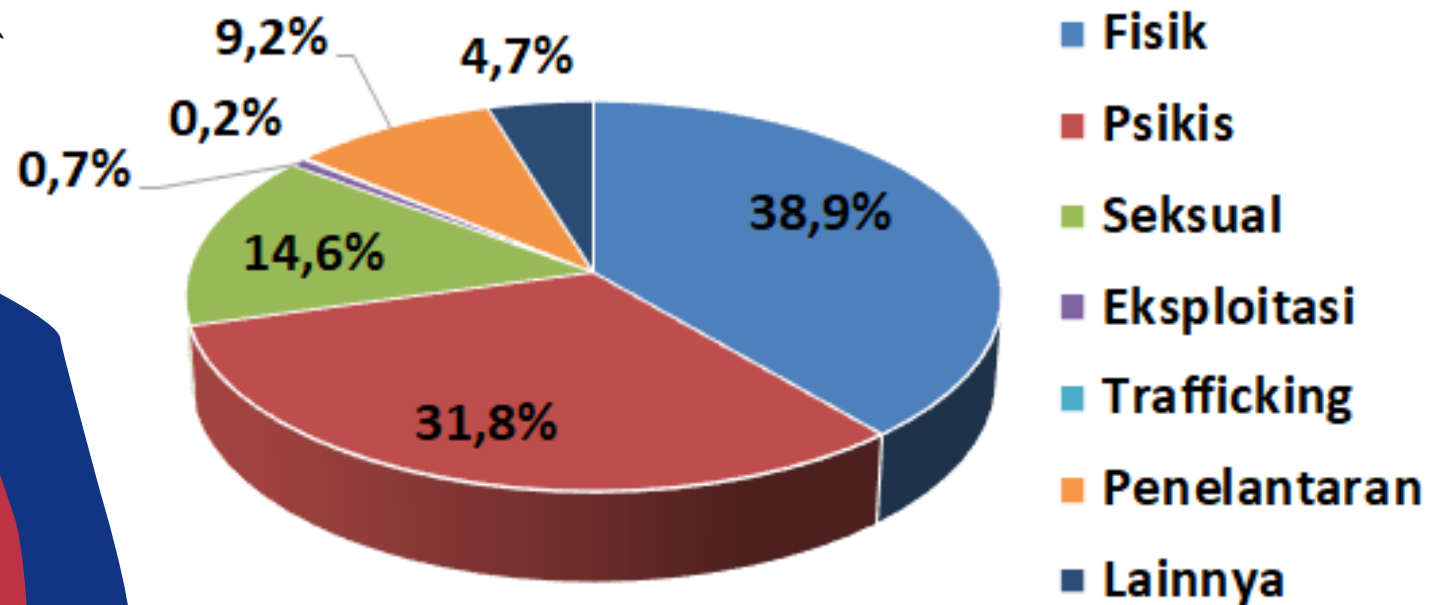

Dinas Perempuan dan Anak
Provinsi Jawa Tengah

Jateng
gayeng

DATA KEKERASAN PEREMPUAN & ANAK

PROVINSI JAWA TENGAH

2022

Grafik Perempuan & Anak Korban Kekerasan Provinsi Jawa Tengah Tahun 2018-2022

Grafik Perempuan Korban Kekerasan

Provinsi Jawa Tengah Tahun 2022

939 Korban

Keterangan: Perempuan usia lebih dari 18 tahun.

Grafik Anak Korban Kekerasan

Provinsi Jawa Tengah Tahun 2022

1.224 Korban

Keterangan: Anak adalah seseorang yang belum berusia 18 tahun.