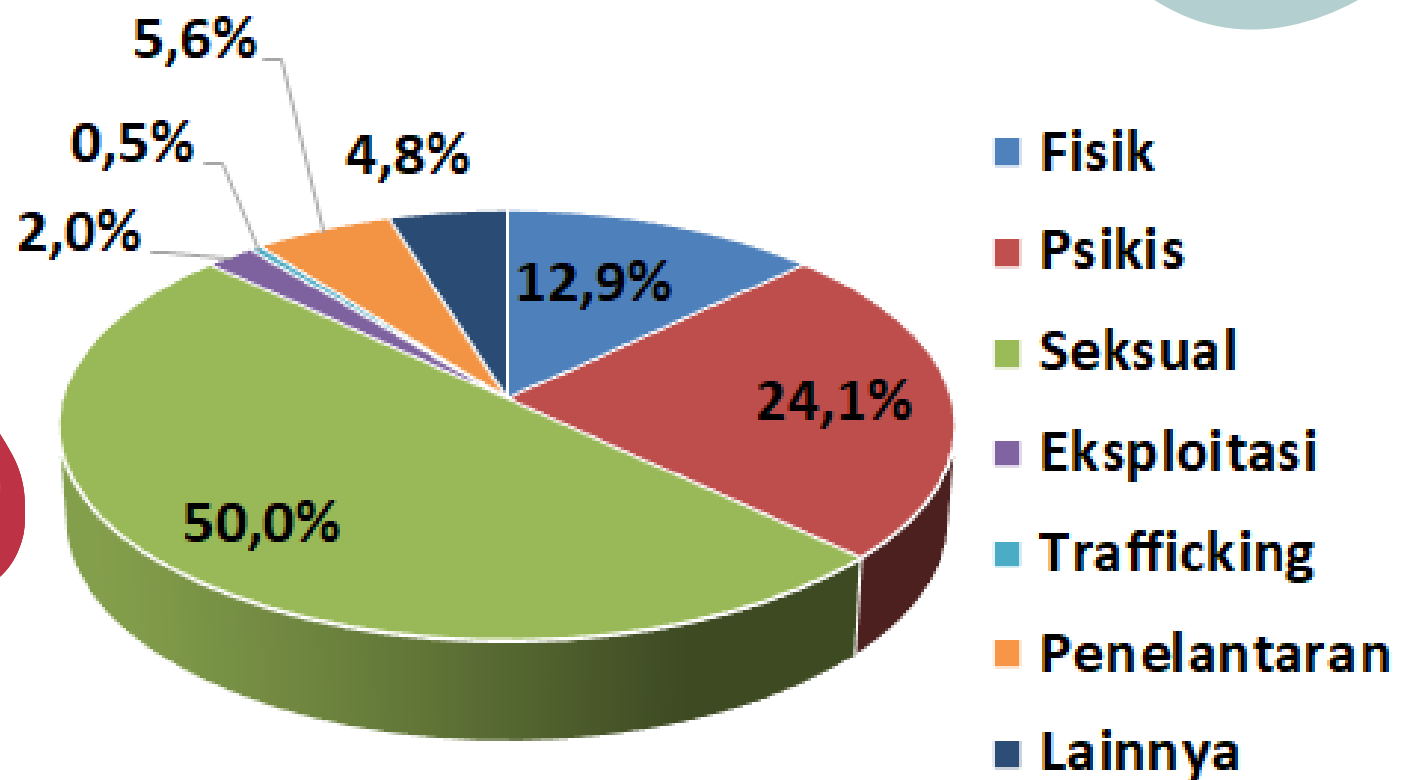

Dinas Perempuan dan Anak
Provinsi Jawa Tengah

Jateng
gayeng

DATA KEKERASAN PEREMPUAN & ANAK

PROVINSI JAWA TENGAH

2022

Grafik Perempuan & Anak Korban Kekerasan Provinsi Jawa Tengah Tahun 2018-2022

Grafik Perempuan Korban Kekerasan

Provinsi Jawa Tengah Tahun 2022

939 Korban

Keterangan: Perempuan usia lebih dari 18 tahun.

Grafik Anak Korban Kekerasan

Provinsi Jawa Tengah Tahun 2022

1.224 Korban

Keterangan: Anak adalah seseorang yang belum berusia 18 tahun.