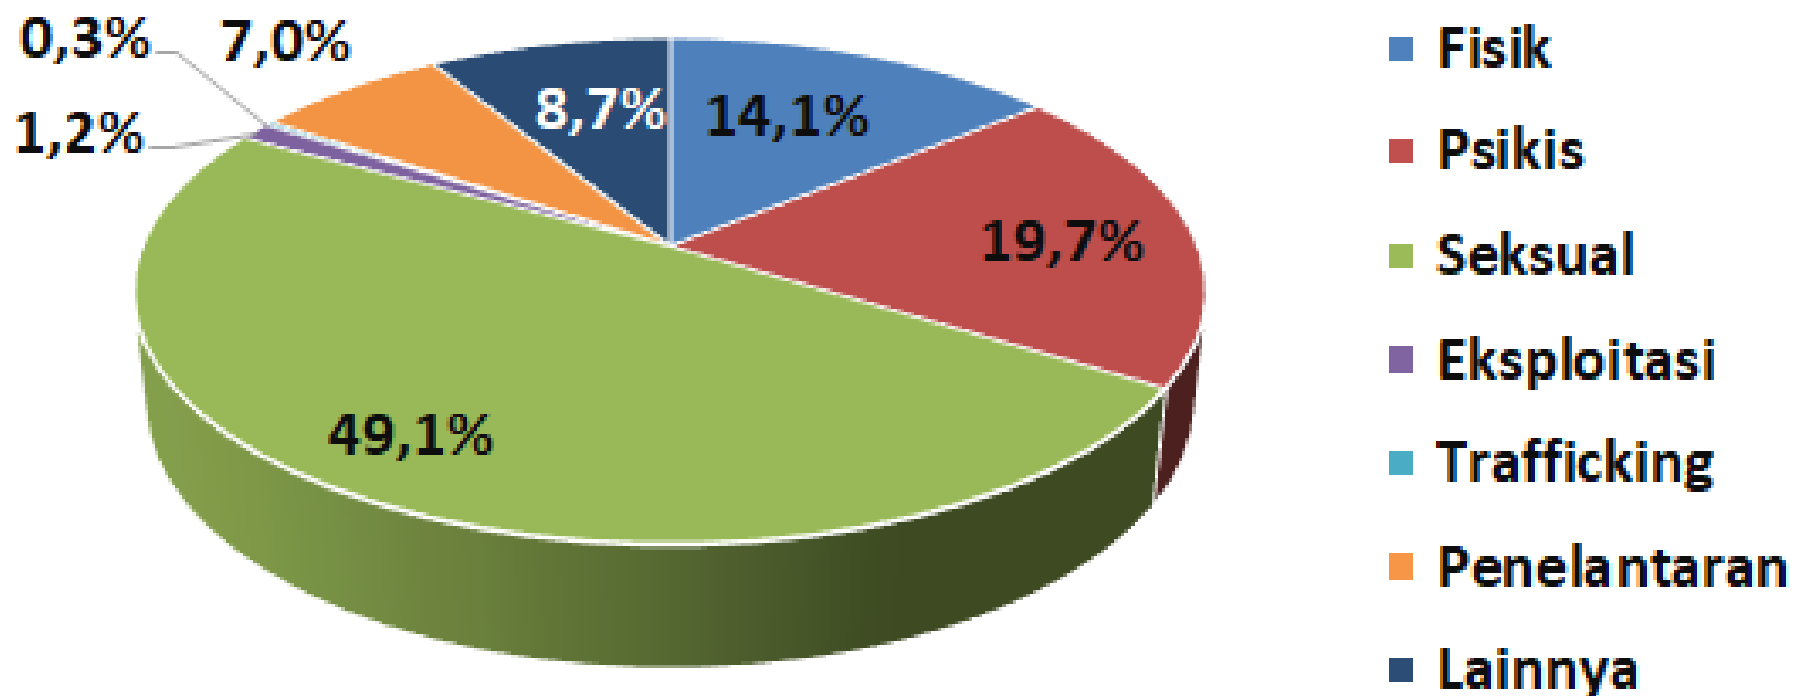

Dinas Perempuan dan Anak
Provinsi Jawa Tengah

PUSAT
PEMBELAJARAN
KELUARGA
DINAS PEREMPUAN DAN ANAK
PROVINSI JAWA TENGAH

#jogokonco

JO KAWIN BOCAH
#NIKAHSEHATI

Jateng
gayeng

DATA KEKERASAN PEREMPUAN & ANAK

PROVINSI JAWA TENGAH

Tahun 2023

Grafik Perempuan & Anak Korban Kekerasan Provinsi Jawa Tengah Tahun 2019-2023

Grafik Perempuan Korban Kekerasan

Provinsi Jawa Tengah Tahun 2023

955 Korban

Keterangan: Perempuan usia lebih dari 18 tahun.

Grafik Anak Korban Kekerasan

Provinsi Jawa Tengah Tahun 2023

1.327 Korban

Keterangan: Anak adalah seseorang yang belum berusia 18 tahun.

Hotline Pengaduan

Unit Pelaksana Teknis Daerah
Perlindungan Perempuan dan
Anak Provinsi Jawa Tengah