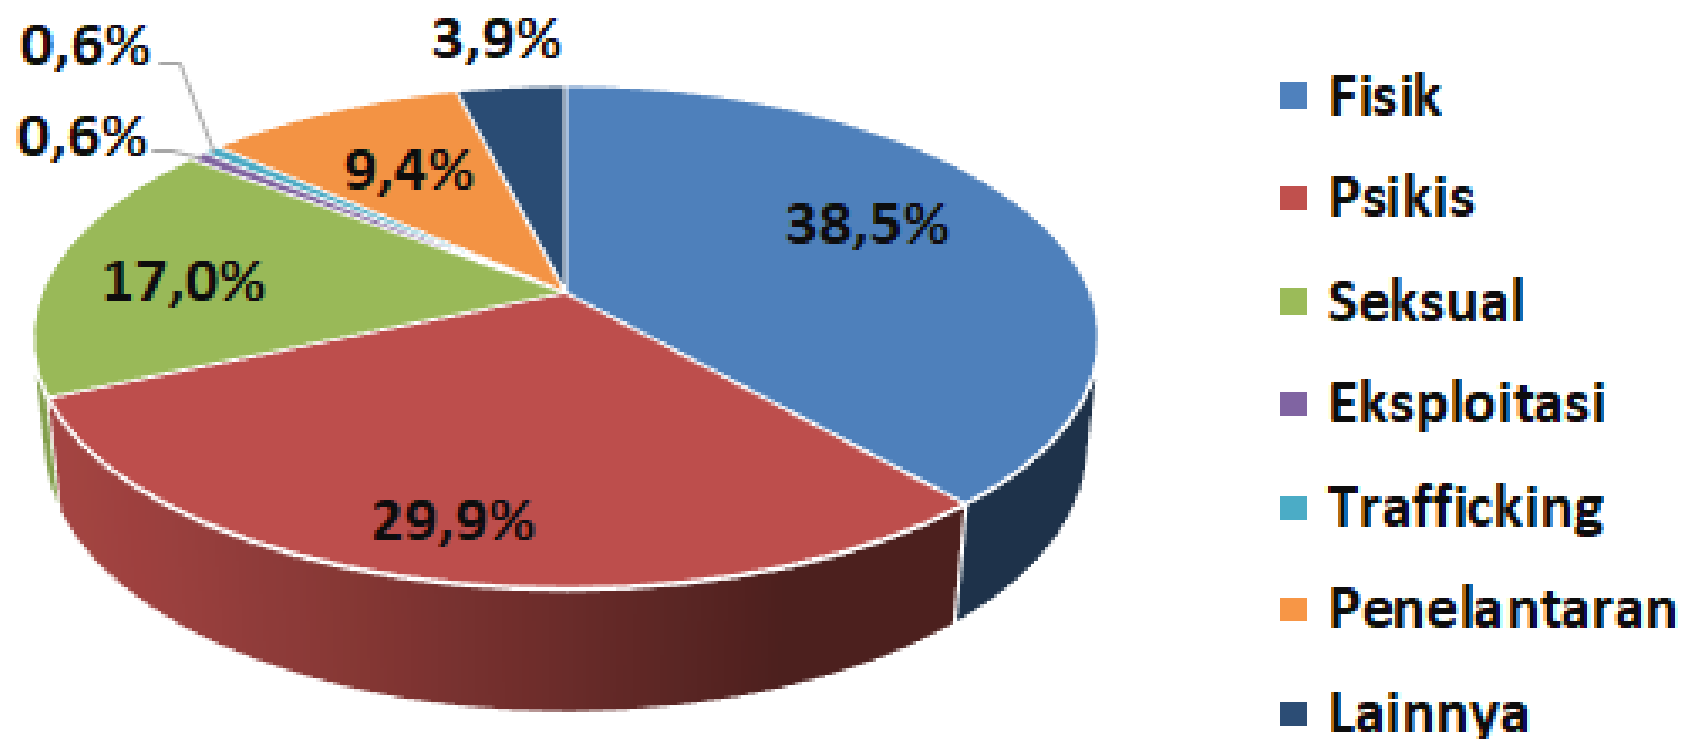

Dinas Perempuan dan Anak
Provinsi Jawa Tengah

PUSAT
PEMBELAJARAN
KELUARGA
DINAS PEREMPUAN DAN ANAK
PROVINSI JAWA TENGAH

#jogokonco

JO KAWIN BOCAH
#NIKAHSEHATI

Jateng
gayeng

DATA KEKERASAN PEREMPUAN & ANAK

PROVINSI JAWA TENGAH

Tahun 2023

Grafik Perempuan & Anak Korban Kekerasan Provinsi Jawa Tengah Tahun 2019-2023

Grafik Perempuan Korban Kekerasan

Provinsi Jawa Tengah Tahun 2023

955 Korban

Keterangan: Perempuan usia lebih dari 18 tahun.

Grafik Anak Korban Kekerasan

Provinsi Jawa Tengah Tahun 2023

1.327 Korban

Keterangan: Anak adalah seseorang yang belum berusia 18 tahun.

Hotline Pengaduan

Unit Pelaksana Teknis Daerah
Perlindungan Perempuan dan
Anak Provinsi Jawa Tengah