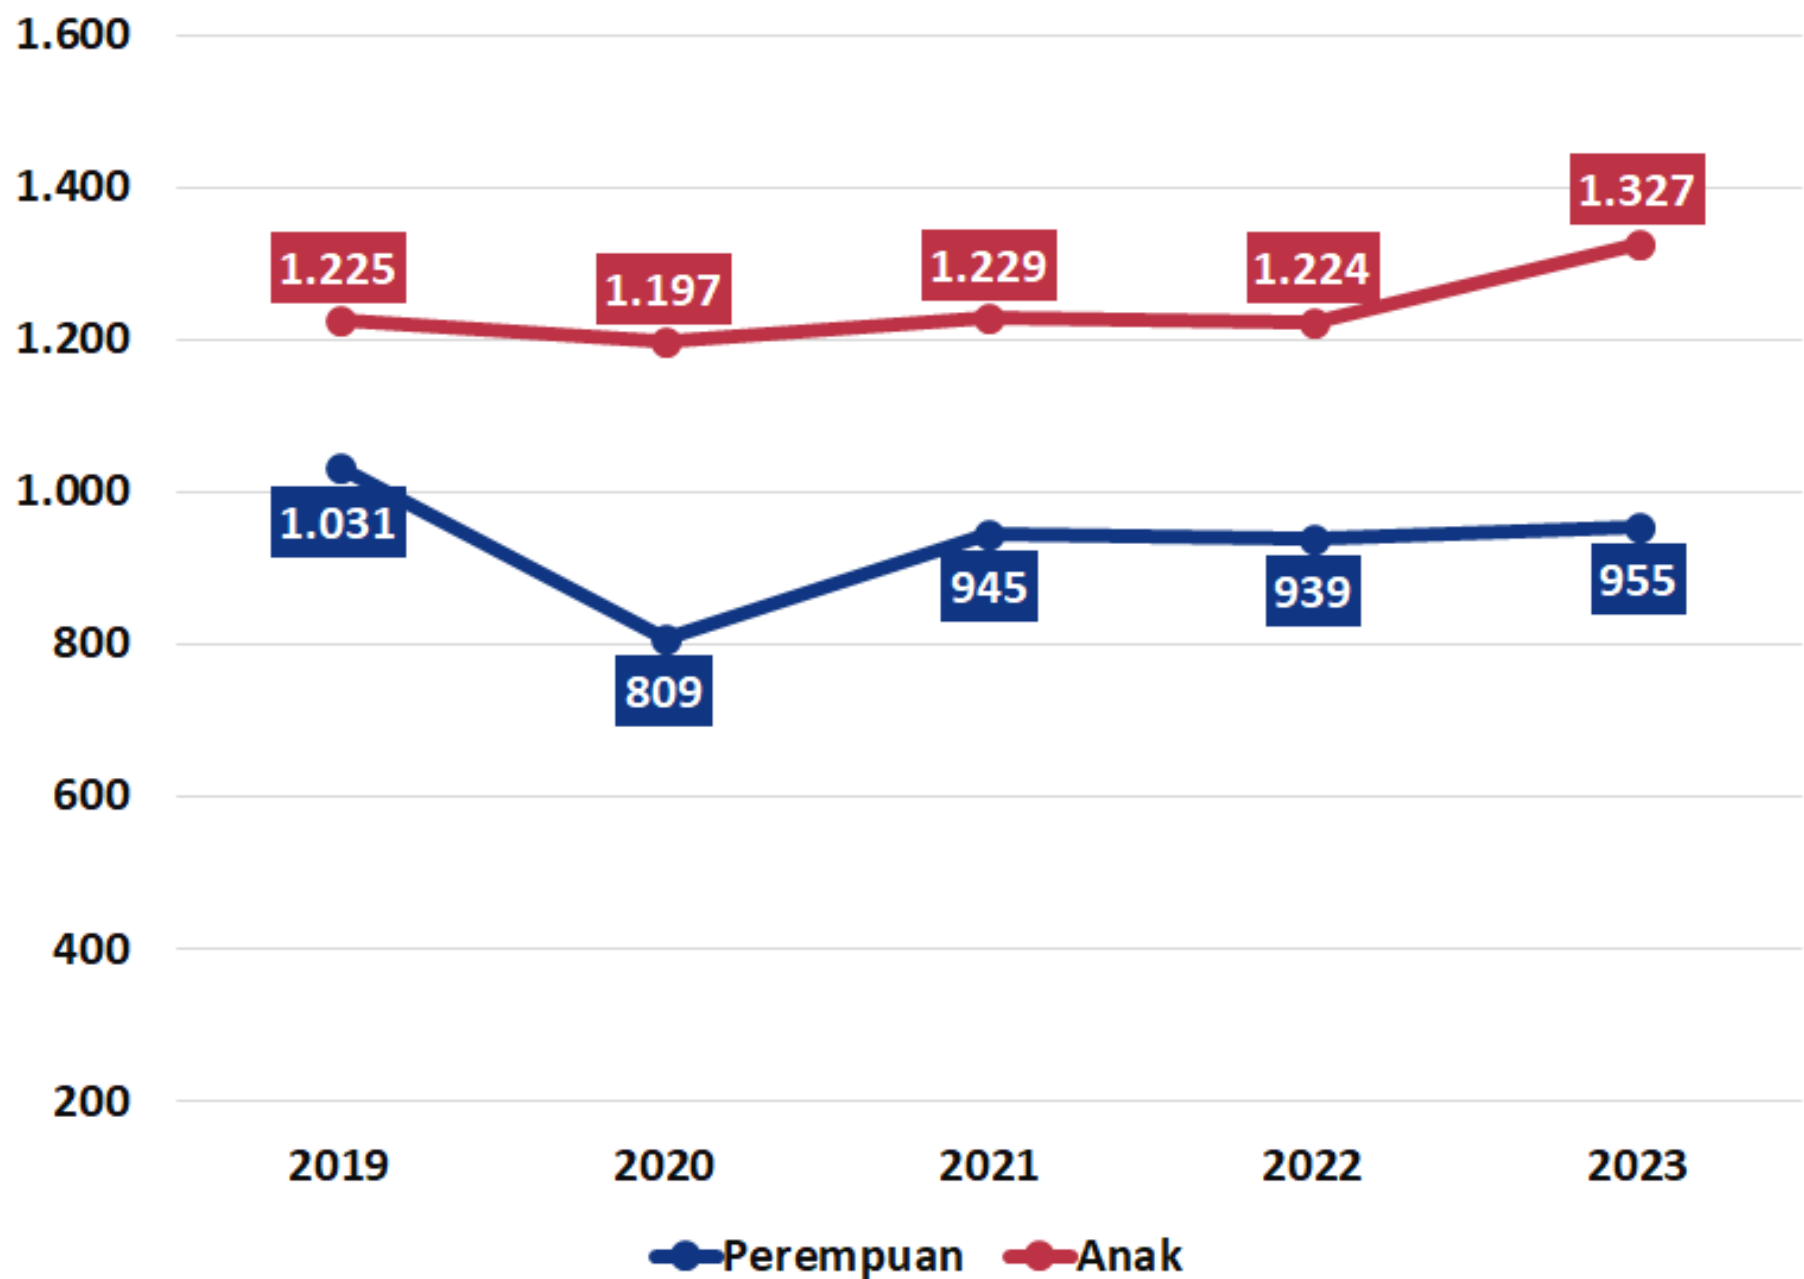

Dinas Perempuan dan Anak
Provinsi Jawa Tengah

PUSAT
PEMBELAJARAN
KELUARGA
DINAS PEREMPUAN DAN ANAK
PROVINSI JAWA TENGAH

#jogokonco

JO KAWIN BOCAH
#NIKAHSEHATI

Jateng
gayeng

DATA KEKERASAN PEREMPUAN & ANAK

PROVINSI JAWA TENGAH

Tahun 2023

Grafik Perempuan & Anak Korban Kekerasan Provinsi Jawa Tengah Tahun 2019-2023

Grafik Perempuan Korban Kekerasan

Provinsi Jawa Tengah Tahun 2023

955 Korban

Keterangan: Perempuan usia lebih dari 18 tahun.

Grafik Anak Korban Kekerasan

Provinsi Jawa Tengah Tahun 2023

1.327 Korban

Keterangan: Anak adalah seseorang yang belum berusia 18 tahun.

Hotline Pengaduan

Unit Pelaksana Teknis Daerah
Perlindungan Perempuan dan
Anak Provinsi Jawa Tengah