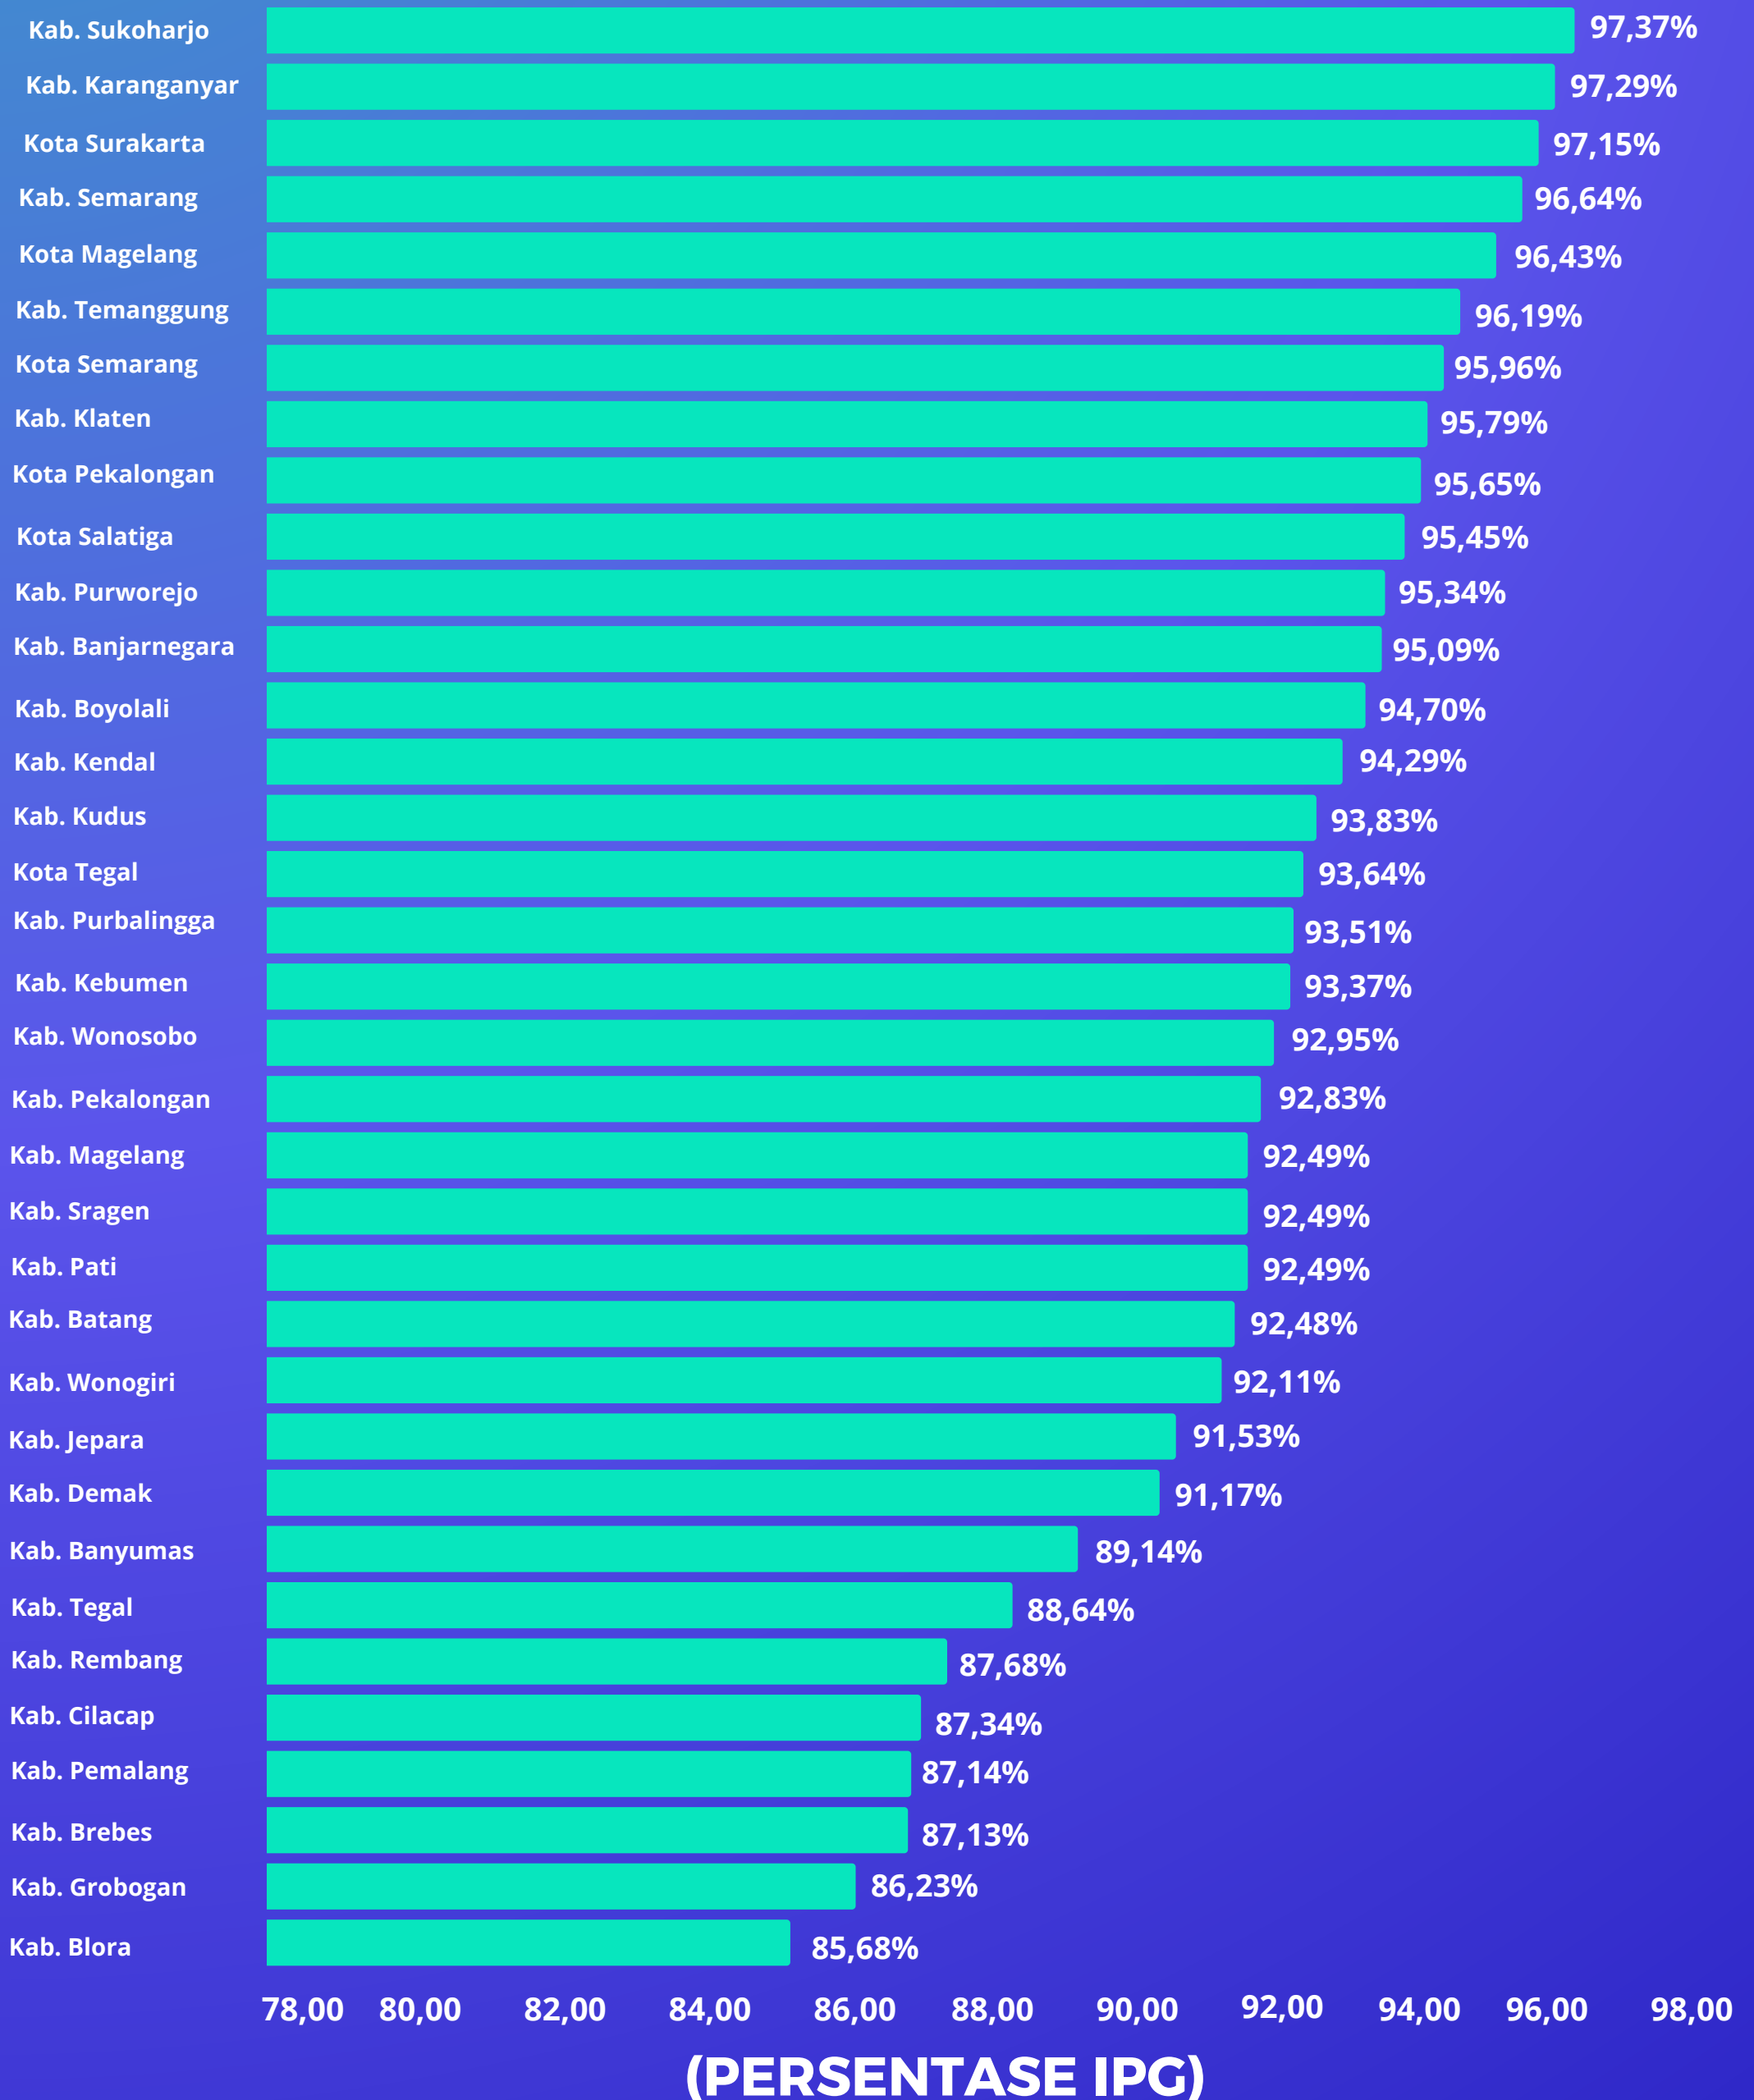

DINAS PEREMPUAN DAN ANAK
PROVINSI JAWA TENGAH

Indeks Pembangunan Gender Tahun 2023

INDEKS PEMBANGUNAN GENDER

IPG adalah indikator yang menggambarkan perbandingan (rasio) capaian antara IPM Perempuan dengan IPM laki-laki. Komponen penyusun IPG terdiri dari dimensi pendidikan, dimensi kesehatan, dan dimensi ekonomi. Kabupaten dengan nilai IPG tertinggi Tahun 2023 yaitu di Kabupaten Sukoharjo, sedangkan Kabupaten dengan nilai IPG terendah berada di Kabupaten Blora.

sumber : bps.go.id

5 KABUPATEN / KOTA IPG TERTINGGI TAHUN 2023

■ Kabupaten Sukoharjo

■ Kabupaten Karanganyar

■ Kota Surakarta

■ Kabupaten Semarang

■ Kota Magelang

5 KABUPATEN / KOTA IPG TERENDAH TAHUN 2023

- Kabupaten Cilacap
- Kabupaten Pemalang
- Kab Brebes
- Kabupaten Grobogan
- Kab Blora

IPG BERDASARKAN KABUPATEN / KOTA PROVINSI JAWA TENGAH TAHUN 2023

sumber : jateng.bps.go.id

IPG digunakan untuk mengukur pencapaian dalam dimensi yang sama dan menggunakan indikator yang sama dengan IPM, namun lebih diarahkan untuk mengungkapkan ketimpangan antara laki-laki dan perempuan.