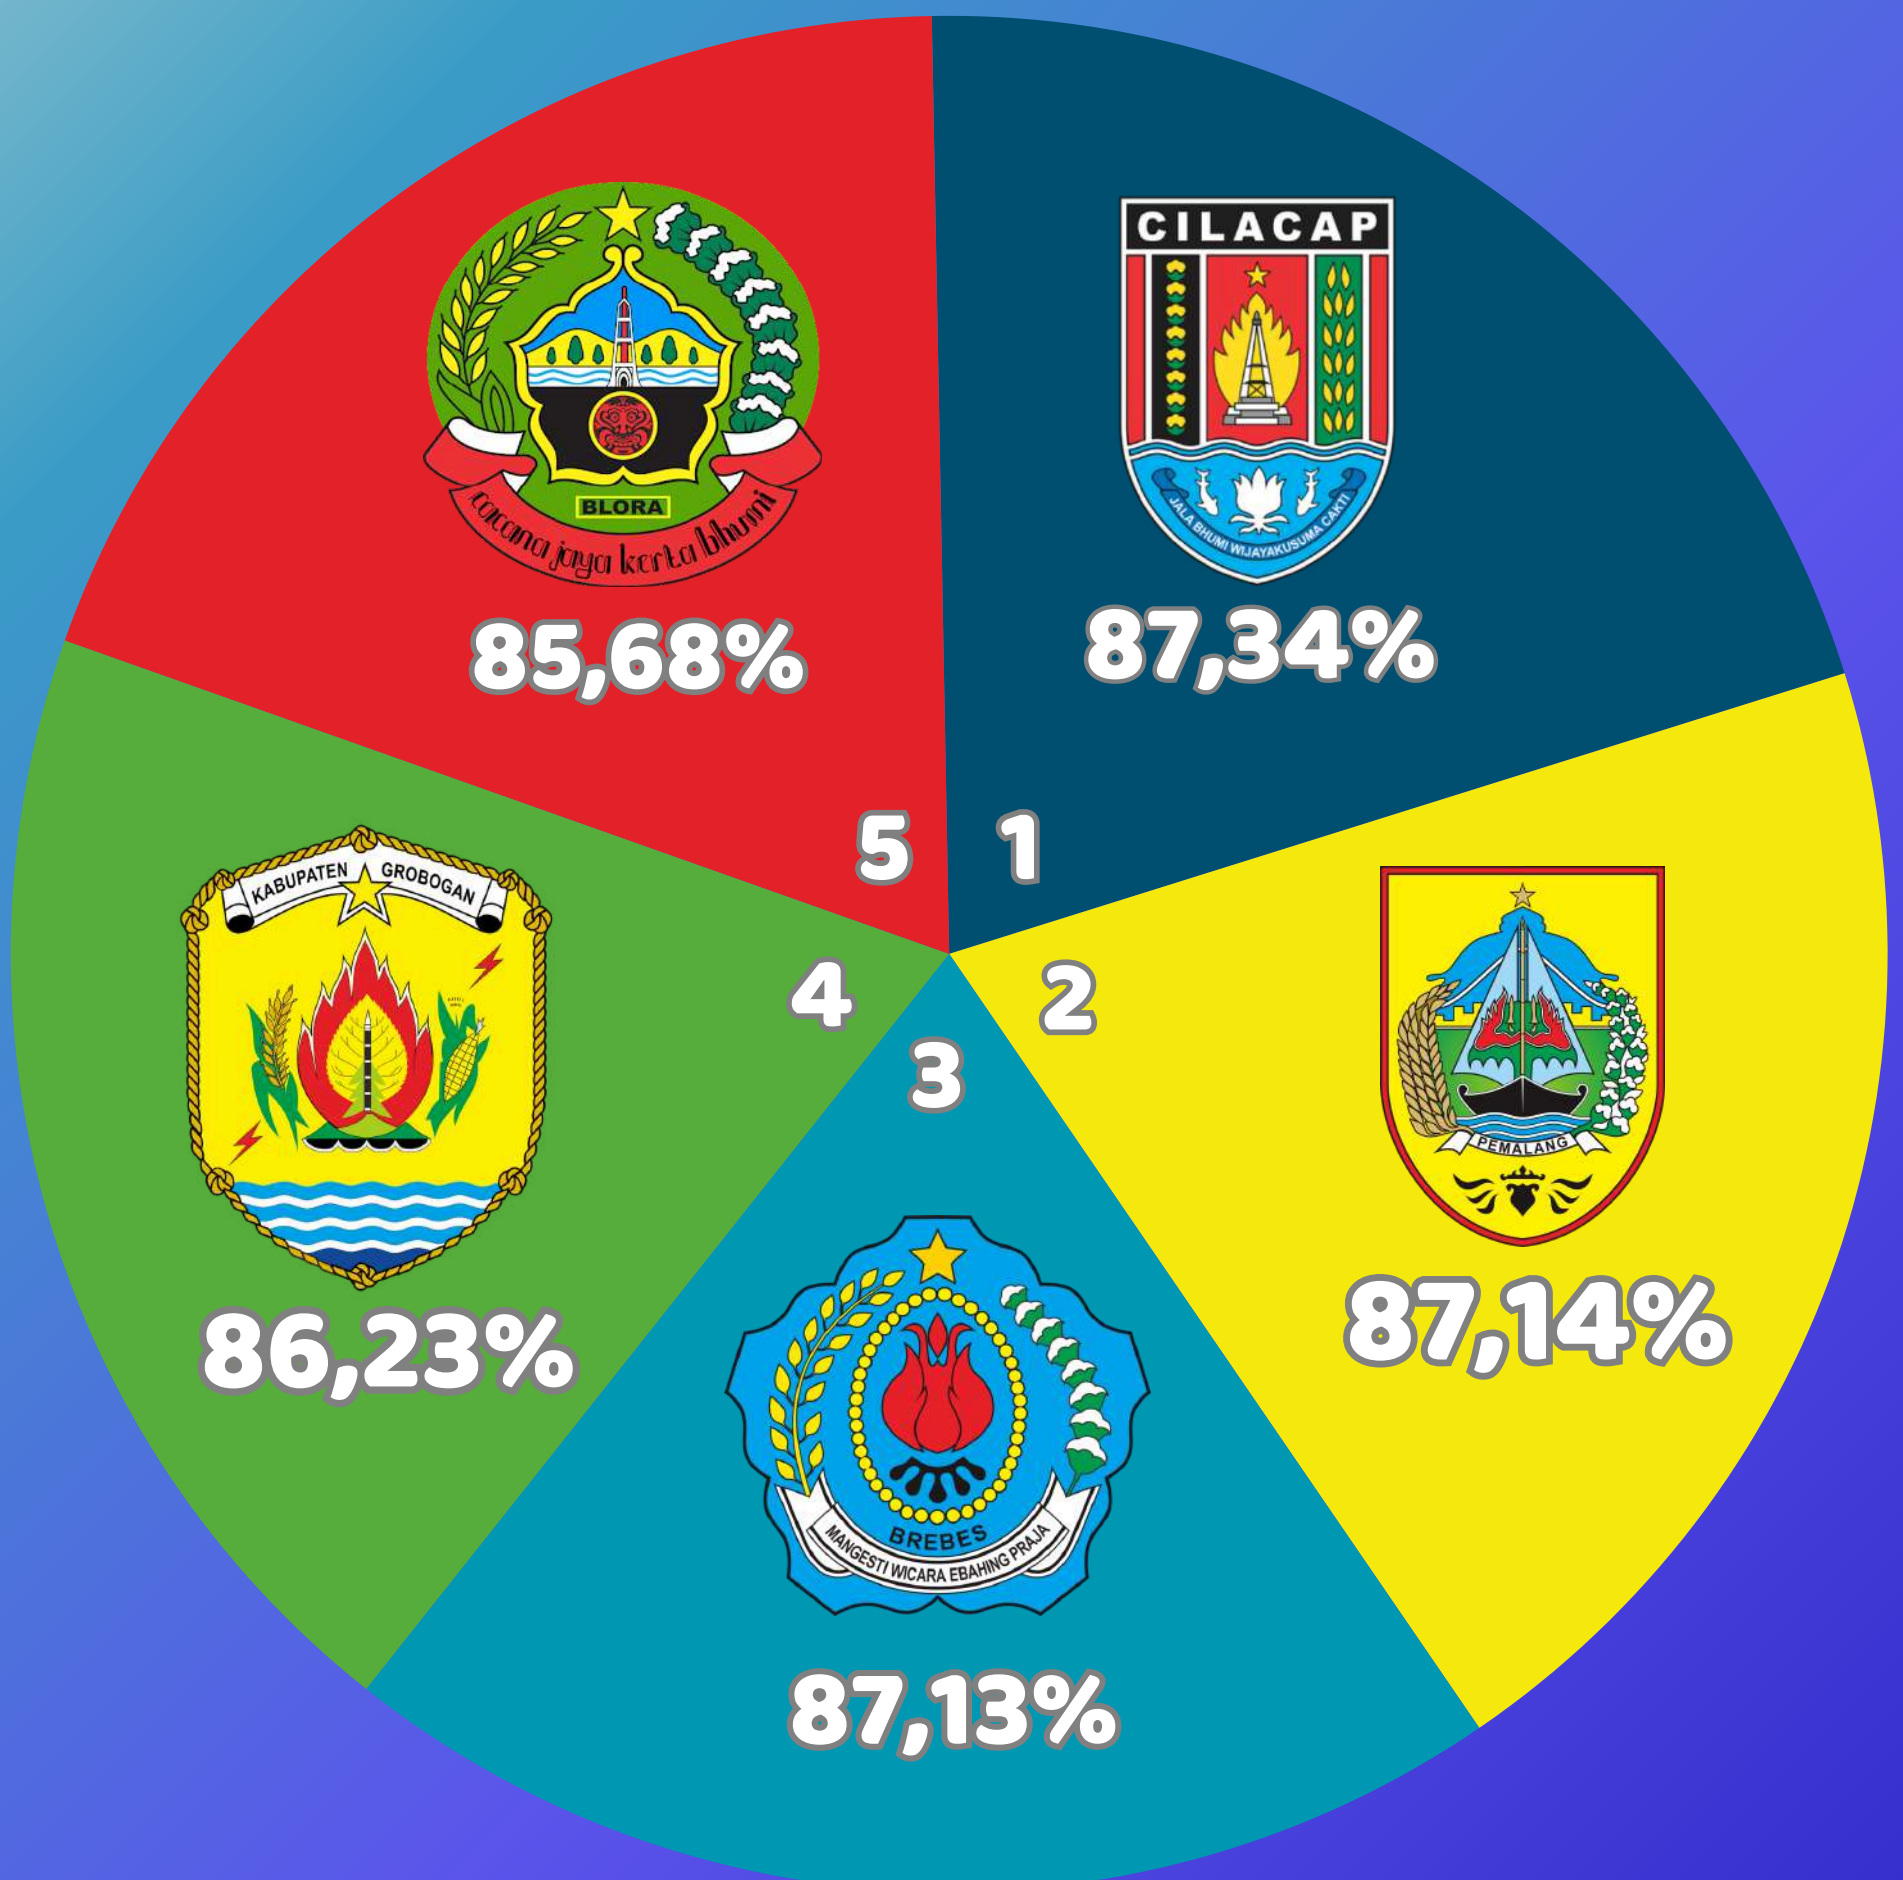

DINAS PEREMPUAN DAN ANAK
PROVINSI JAWA TENGAH

Indeks Pembangunan Gender Tahun 2023

INDEKS PEMBANGUNAN GENDER

IPG adalah indikator yang menggambarkan perbandingan (rasio) capaian antara IPM Perempuan dengan IPM laki-laki. Komponen penyusun IPG terdiri dari dimensi pendidikan, dimensi kesehatan, dan dimensi ekonomi. Kabupaten dengan nilai IPG tertinggi Tahun 2023 yaitu di Kabupaten Sukoharjo, sedangkan Kabupaten dengan nilai IPG terendah berada di Kabupaten Blora.

sumber : bps.go.id

5 KABUPATEN / KOTA IPG TERTINGGI TAHUN 2023

■ Kabupaten Sukoharjo

■ Kabupaten Karanganyar

■ Kota Surakarta

■ Kabupaten Semarang

■ Kota Magelang

5 KABUPATEN / KOTA IPG TERENDAH TAHUN 2023

- Kabupaten Cilacap
- Kabupaten Pemalang
- Kab Brebes
- Kabupaten Grobogan
- Kab Blora

IPG BERDASARKAN KABUPATEN / KOTA PROVINSI JAWA TENGAH TAHUN 2023

sumber : jateng.bps.go.id

IPG digunakan untuk mengukur pencapaian dalam dimensi yang sama dan menggunakan indikator yang sama dengan IPM, namun lebih diarahkan untuk mengungkapkan ketimpangan antara laki-laki dan perempuan.

IPG dapat digunakan untuk mengetahui kesenjangan pembangunan manusia antara laki-laki dan perempuan, Kesetaraan gender terjadi apabila nilai IPM sama dengan IPG.

sumber : tanjabtimkab.bps.go.id