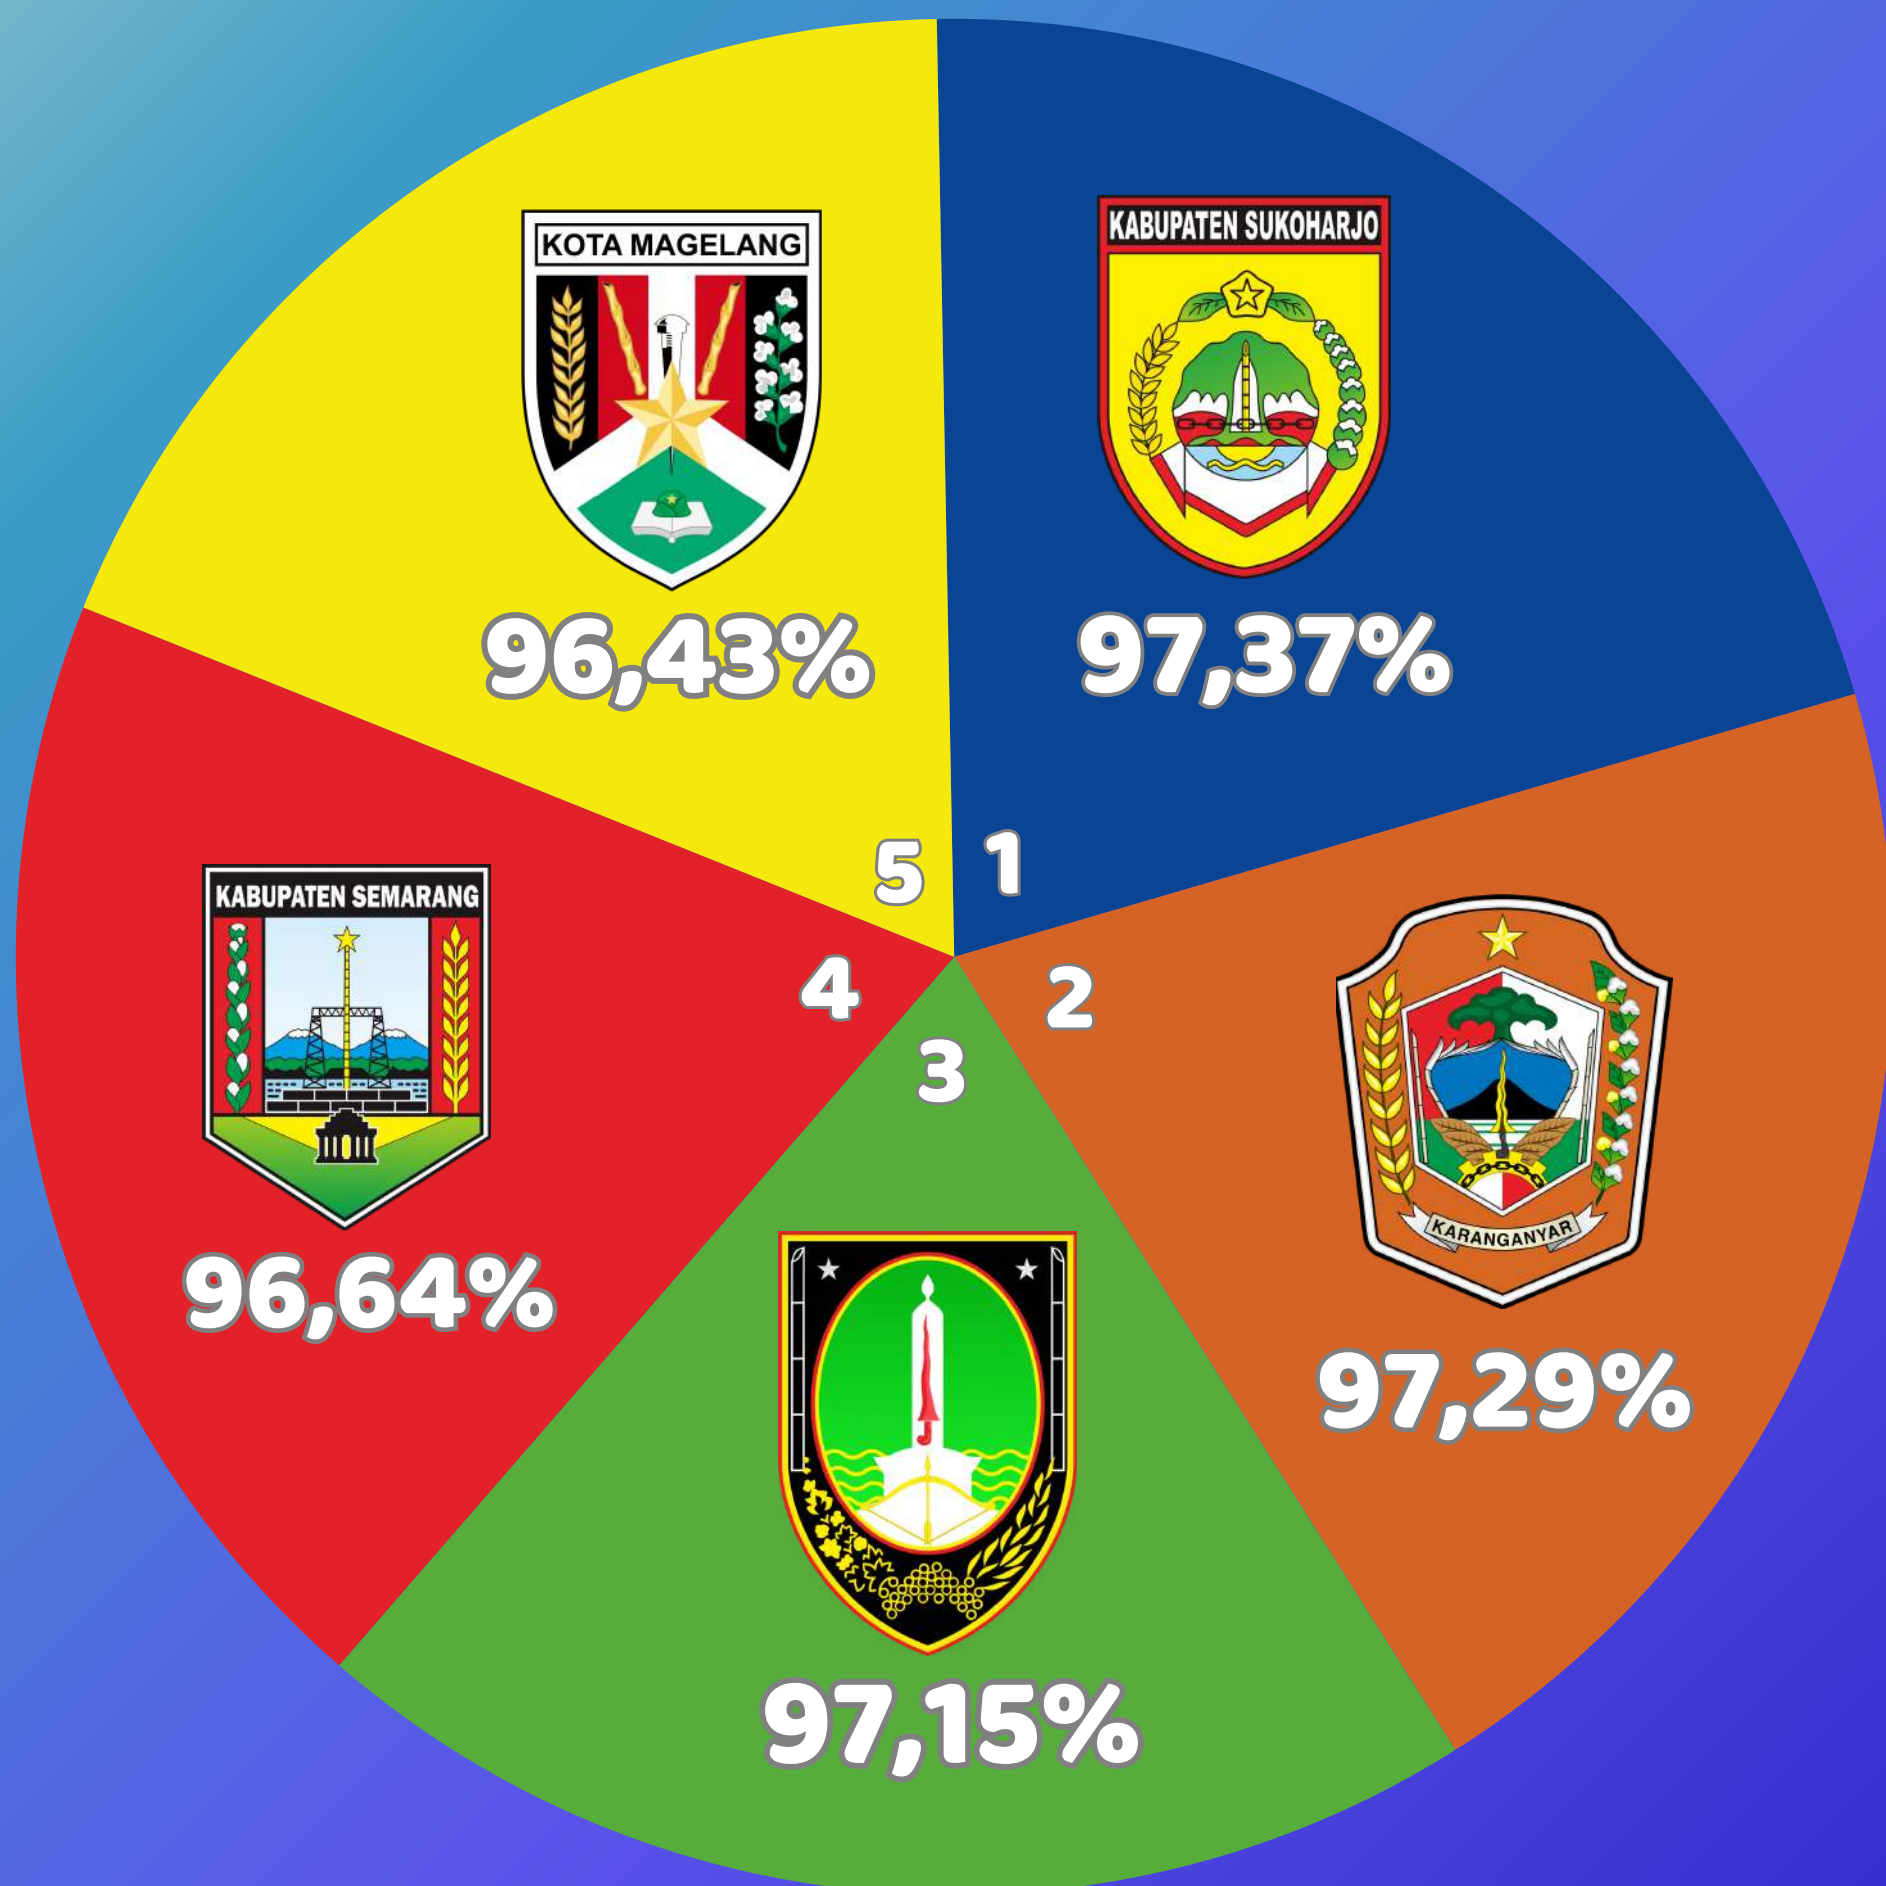

DINAS PEREMPUAN DAN ANAK
PROVINSI JAWA TENGAH

Indeks Pembangunan Gender Tahun 2023

INDEKS PEMBANGUNAN GENDER

IPG adalah indikator yang menggambarkan perbandingan (rasio) capaian antara IPM Perempuan dengan IPM laki-laki. Komponen penyusun IPG terdiri dari dimensi pendidikan, dimensi kesehatan, dan dimensi ekonomi. Kabupaten dengan nilai IPG tertinggi Tahun 2023 yaitu di Kabupaten Sukoharjo, sedangkan Kabupaten dengan nilai IPG terendah berada di Kabupaten Blora.

sumber : bps.go.id

5 KABUPATEN / KOTA IPG TERTINGGI TAHUN 2023

■ Kabupaten Sukoharjo

■ Kabupaten Karanganyar

■ Kota Surakarta

■ Kabupaten Semarang

■ Kota Magelang

5 KABUPATEN / KOTA IPG TERENDAH TAHUN 2023

- Kabupaten Cilacap
- Kabupaten Pemalang
- Kab Brebes
- Kabupaten Grobogan
- Kab Blora

IPG BERDASARKAN KABUPATEN / KOTA PROVINSI JAWA TENGAH TAHUN 2023

sumber : jateng.bps.go.id

IPG digunakan untuk mengukur pencapaian dalam dimensi yang sama dan menggunakan indikator yang sama dengan IPM, namun lebih diarahkan untuk mengungkapkan ketimpangan antara laki-laki dan perempuan.

IPG dapat digunakan untuk mengetahui kesenjangan pembangunan manusia antara laki-laki dan perempuan, Kesetaraan gender terjadi apabila nilai IPM sama dengan IPG.

sumber : tanjabtimkab.bps.go.id