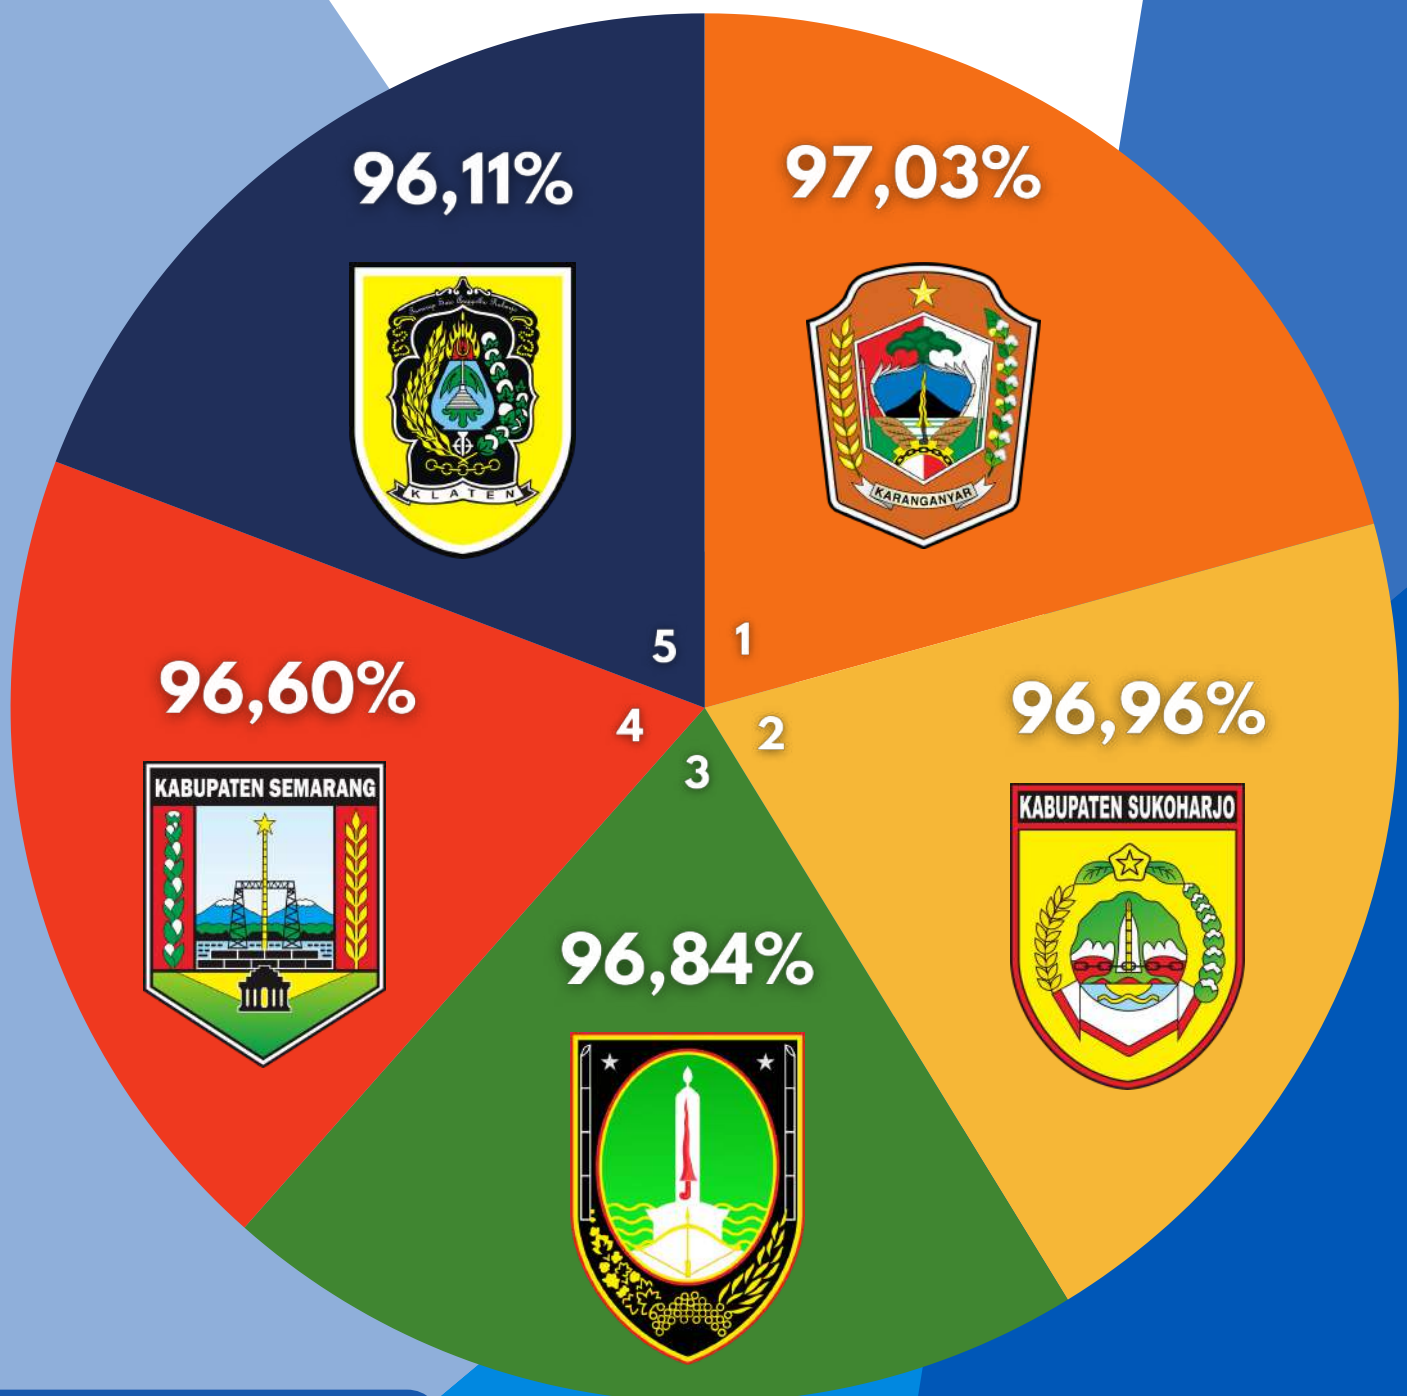

INDEKS PEMBANGUNAN GENDER

Provinsi Jawa Tengah Tahun 2022

IPG (Indeks Pembangunan Gender) adalah indikator yang menggambarkan perbandingan (rasio) capaian antara IPM Perempuan dengan IPM Laki-laki.

sumber : bps.go.id

**APA ITU
IPG?**

5 KABUPATEN / KOTA DENGAN IPG TERTINGGI

- Kabupaten Karanganyar
- Kabupaten Sukoharjo
- Kota Surakarta
- Kabupaten Semarang
- Kabupaten Klaten

IPG BERDASARKAN KABUPATEN / KOTA PROVINSI JAWA TENGAH TAHUN 2022

sumber : jateng.bps.go.id

“Semakin kecil jarak angka IPG dengan nilai 100, maka semakin setara pembangunan antara laki-laki dan perempuan. Sebaliknya, semakin besar jarak angka IPG dengan nilai 100, maka semakin terjadi ketimpangan pembangunan antara laki-laki dan perempuan.”