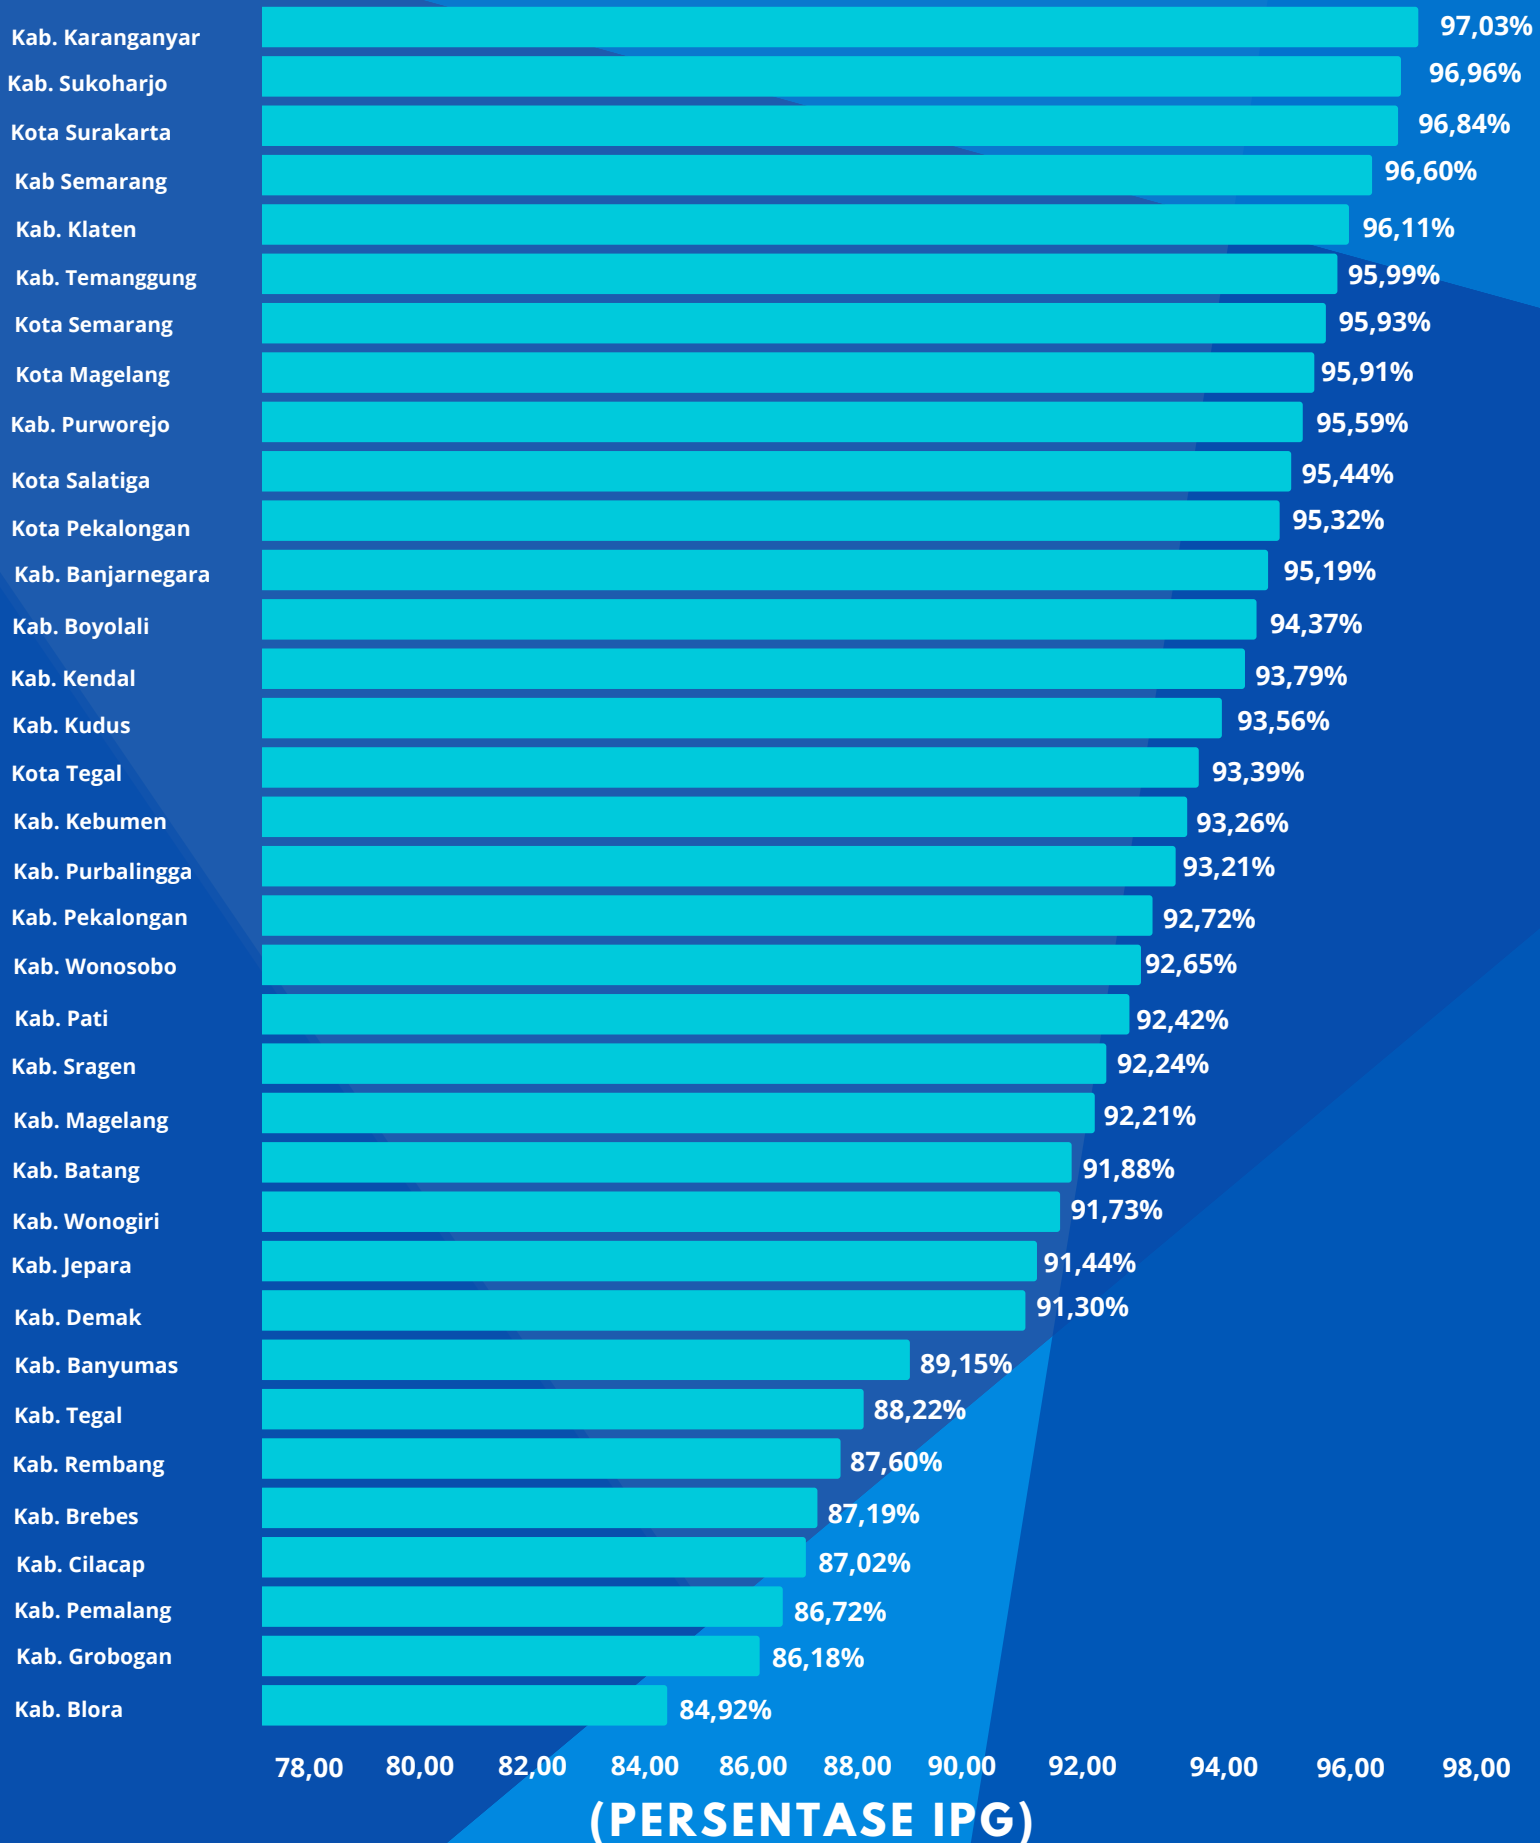

INDEKS PEMBANGUNAN GENDER

Provinsi Jawa Tengah Tahun 2022

IPG (Indeks Pembangunan Gender) adalah indikator yang menggambarkan perbandingan (rasio) capaian antara IPM Perempuan dengan IPM Laki-laki.

sumber : bps.go.id

**APA ITU
IPG?**

5 KABUPATEN / KOTA DENGAN IPG TERTINGGI

- Kabupaten Karanganyar
- Kabupaten Sukoharjo
- Kota Surakarta
- Kabupaten Semarang
- Kabupaten Klaten

IPG BERDASARKAN KABUPATEN / KOTA PROVINSI JAWA TENGAH TAHUN 2022

sumber : jateng.bps.go.id

“Semakin kecil jarak angka IPG dengan nilai 100, maka semakin setara pembangunan antara laki-laki dan perempuan. Sebaliknya, semakin besar jarak angka IPG dengan nilai 100, maka semakin terjadi ketimpangan pembangunan antara laki-laki dan perempuan.”