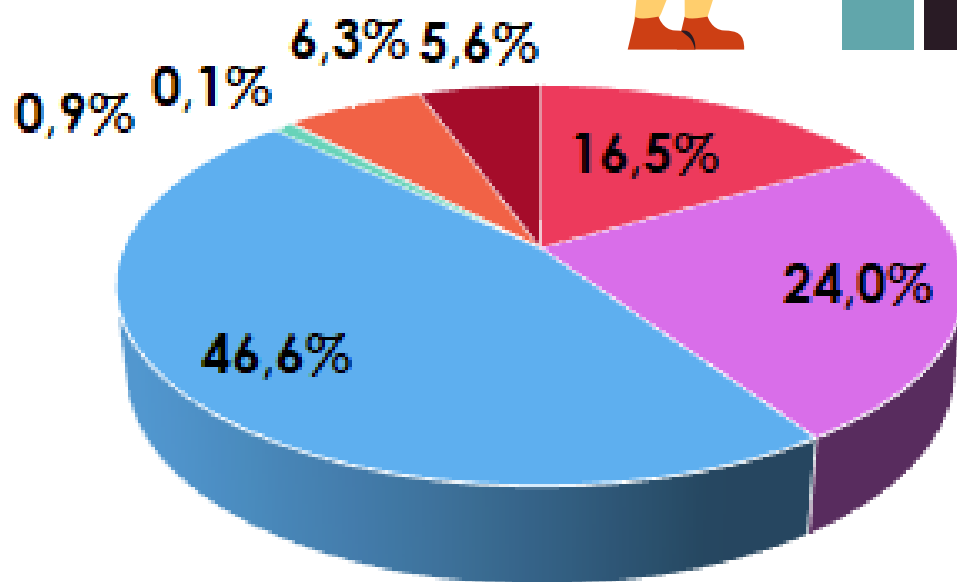

Dinas Perempuan dan Anak
Provinsi Jawa Tengah

PUSAT
PEMBELAJARAN
KELUARGA
DINAS PEREMPUAN DAN ANAK
PROVINSI JAWA TENGAH

#jogokonco

Jateng
gayeng

DATA KEKERASAN PEREMPUAN & ANAK

PROVINSI JAWA TENGAH

Tahun 2024

Grafik Perempuan & Anak Korban Kekerasan Provinsi Jawa Tengah Tahun 2020-2024

Grafik Perempuan Korban Kekerasan

Provinsi Jawa Tengah Tahun 2024

1.019 Korban

- Fisik
- Psikis
- Seksual
- Eksploitasi
- Trafficking
- Penelantaran
- Lainnya

Keterangan: Perempuan usia lebih dari 18 tahun.

Grafik Anak Korban Kekerasan

Provinsi Jawa Tengah Tahun 2024

1.349 Korban

- Fisik
- Psikis
- Seksual
- Eksploitasi
- Trafficking
- Penelantaran
- Lainnya

Keterangan: Anak adalah seseorang yang belum berusia 18 tahun.