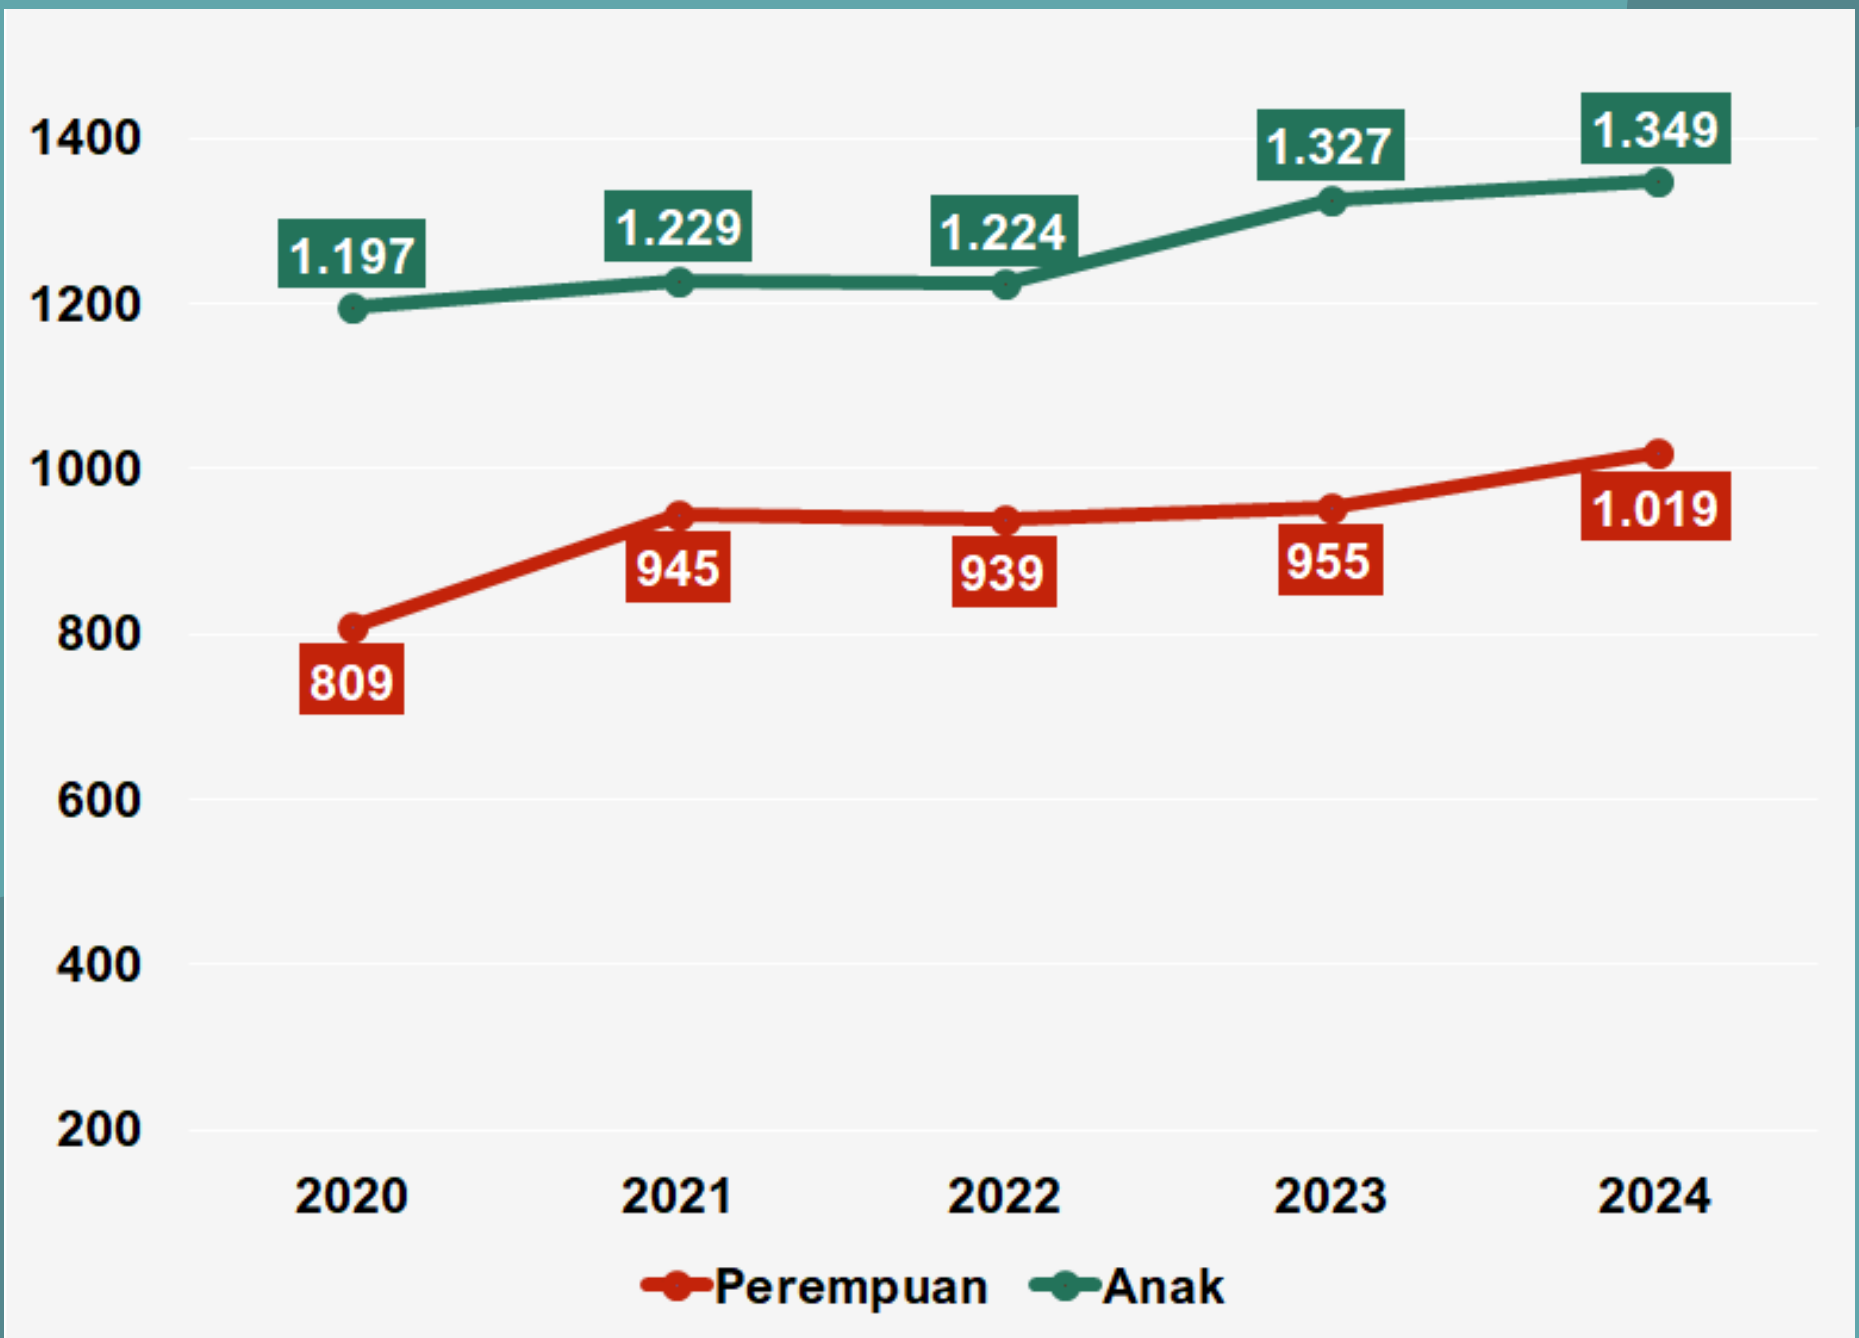

Dinas Perempuan dan Anak
Provinsi Jawa Tengah

PUSAT
PEMBELAJARAN
KELUARGA
DINAS PEREMPUAN DAN ANAK
PROVINSI JAWA TENGAH

#jogokonco

Jateng
gayeng

DATA KEKERASAN PEREMPUAN & ANAK

PROVINSI JAWA TENGAH

Tahun 2024

Grafik Perempuan & Anak Korban Kekerasan Provinsi Jawa Tengah Tahun 2020-2024

Grafik Perempuan Korban Kekerasan

Provinsi Jawa Tengah Tahun 2024

1.019 Korban

- Fisik
- Psikis
- Seksual
- Eksploitasi
- Trafficking
- Penelantaran
- Lainnya

Keterangan: Perempuan usia lebih dari 18 tahun.

Grafik Anak Korban Kekerasan

Provinsi Jawa Tengah Tahun 2024

1.349 Korban

- Fisik
- Psikis
- Seksual
- Eksploitasi
- Trafficking
- Penelantaran
- Lainnya

Keterangan: Anak adalah seseorang yang belum berusia 18 tahun.