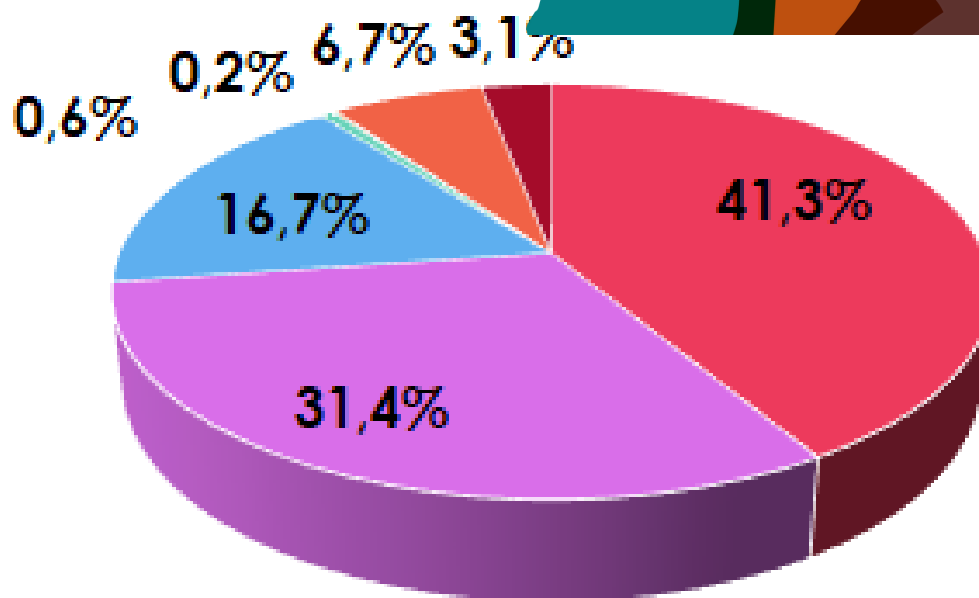

Dinas Perempuan dan Anak
Provinsi Jawa Tengah

PUSAT
PEMBELAJARAN
KELUARGA
DINAS PEREMPUAN DAN ANAK
PROVINSI JAWA TENGAH

#jogokonco

Jateng
gayeng

DATA KEKERASAN PEREMPUAN & ANAK

PROVINSI JAWA TENGAH

Tahun 2024

Grafik Perempuan & Anak Korban Kekerasan Provinsi Jawa Tengah Tahun 2020-2024

Grafik Perempuan Korban Kekerasan

Provinsi Jawa Tengah Tahun 2024

1.019 Korban

- Fisik
- Psikis
- Seksual
- Eksploitasi
- Trafficking
- Penelantaran
- Lainnya

Keterangan: Perempuan usia lebih dari 18 tahun.

Grafik Anak Korban Kekerasan

Provinsi Jawa Tengah Tahun 2024

1.349 Korban

- Fisik
- Psikis
- Seksual
- Eksploitasi
- Trafficking
- Penelantaran
- Lainnya

Keterangan: Anak adalah seseorang yang belum berusia 18 tahun.