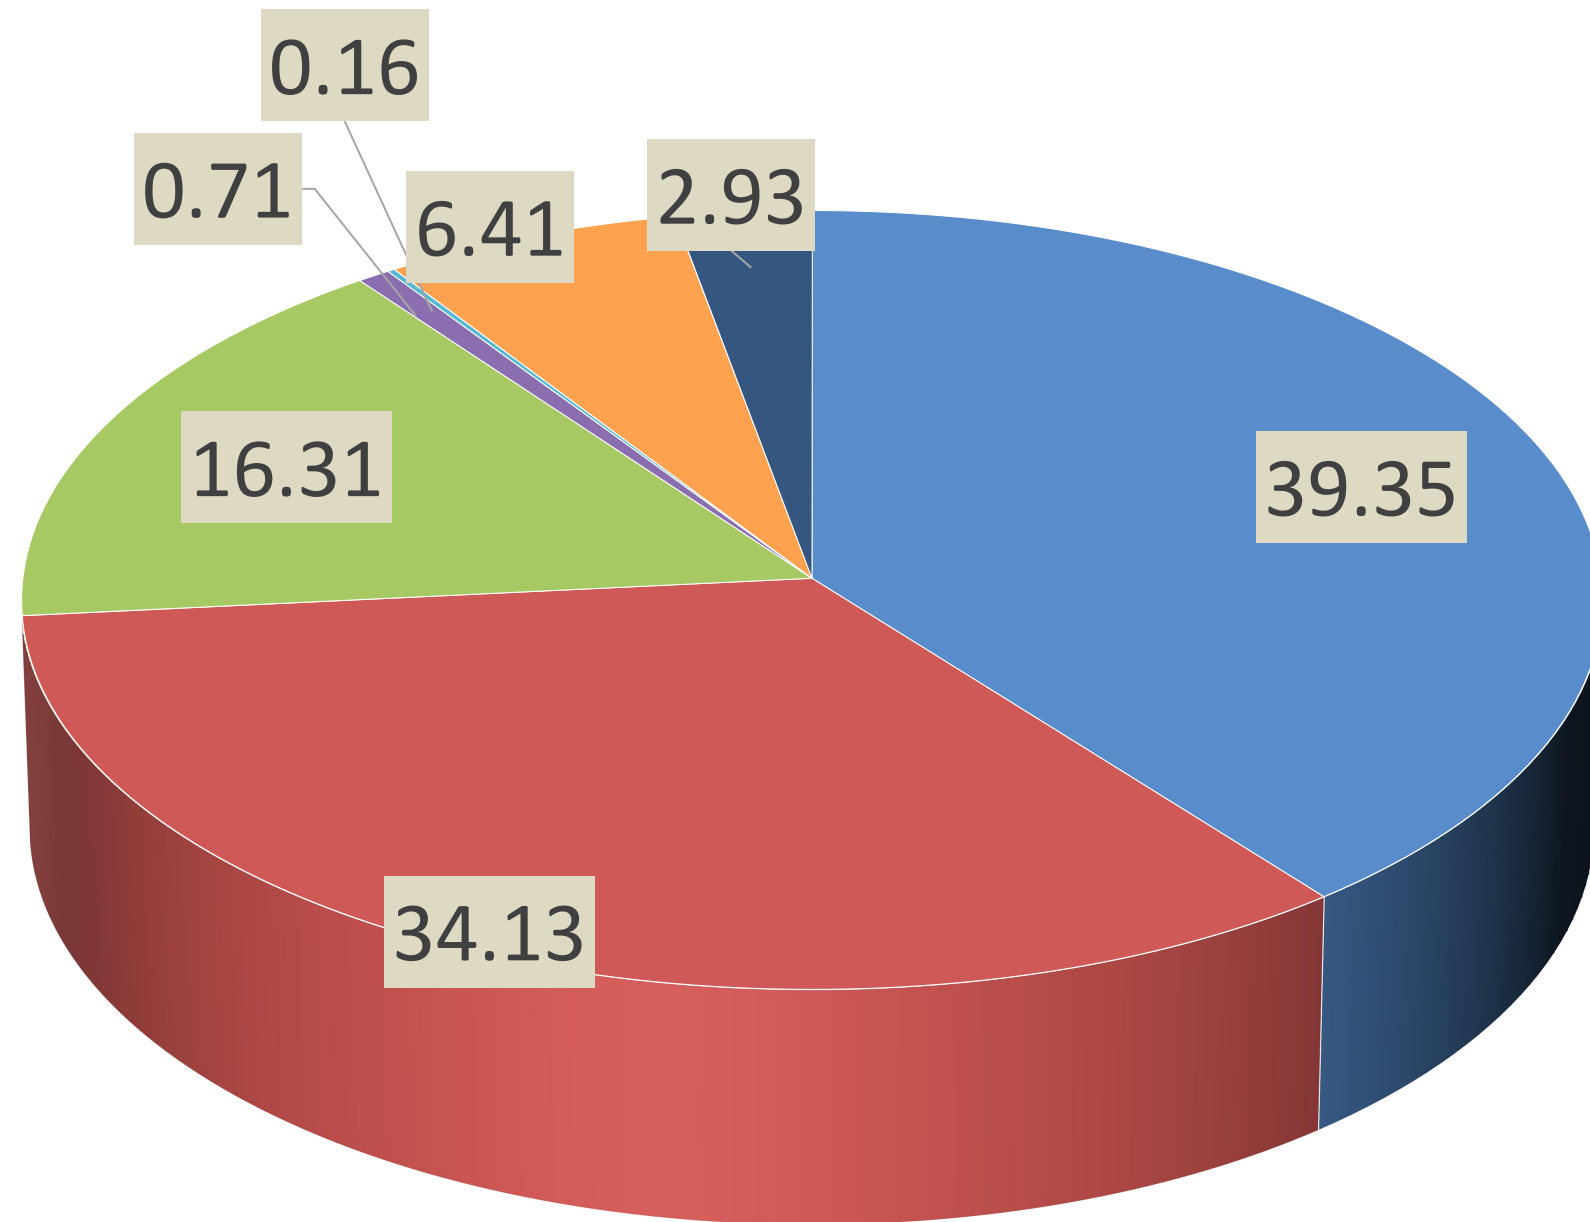

# DATA KEKERASAN PEREMPUAN DAN ANAK PROVINSI JAWA TENGAH

Triwulan III Tahun 2025

# Grafik Perempuan & Anak Korban Kekerasan

## Perempuan

- Fisik
- Psikis
- Seksual
- Eksploritasi
- Trafficking
- Penelantaran
- Lainnya

## Grafik Jenis Kekerasan dengan Korban Perempuan

TW III Tahun 2025