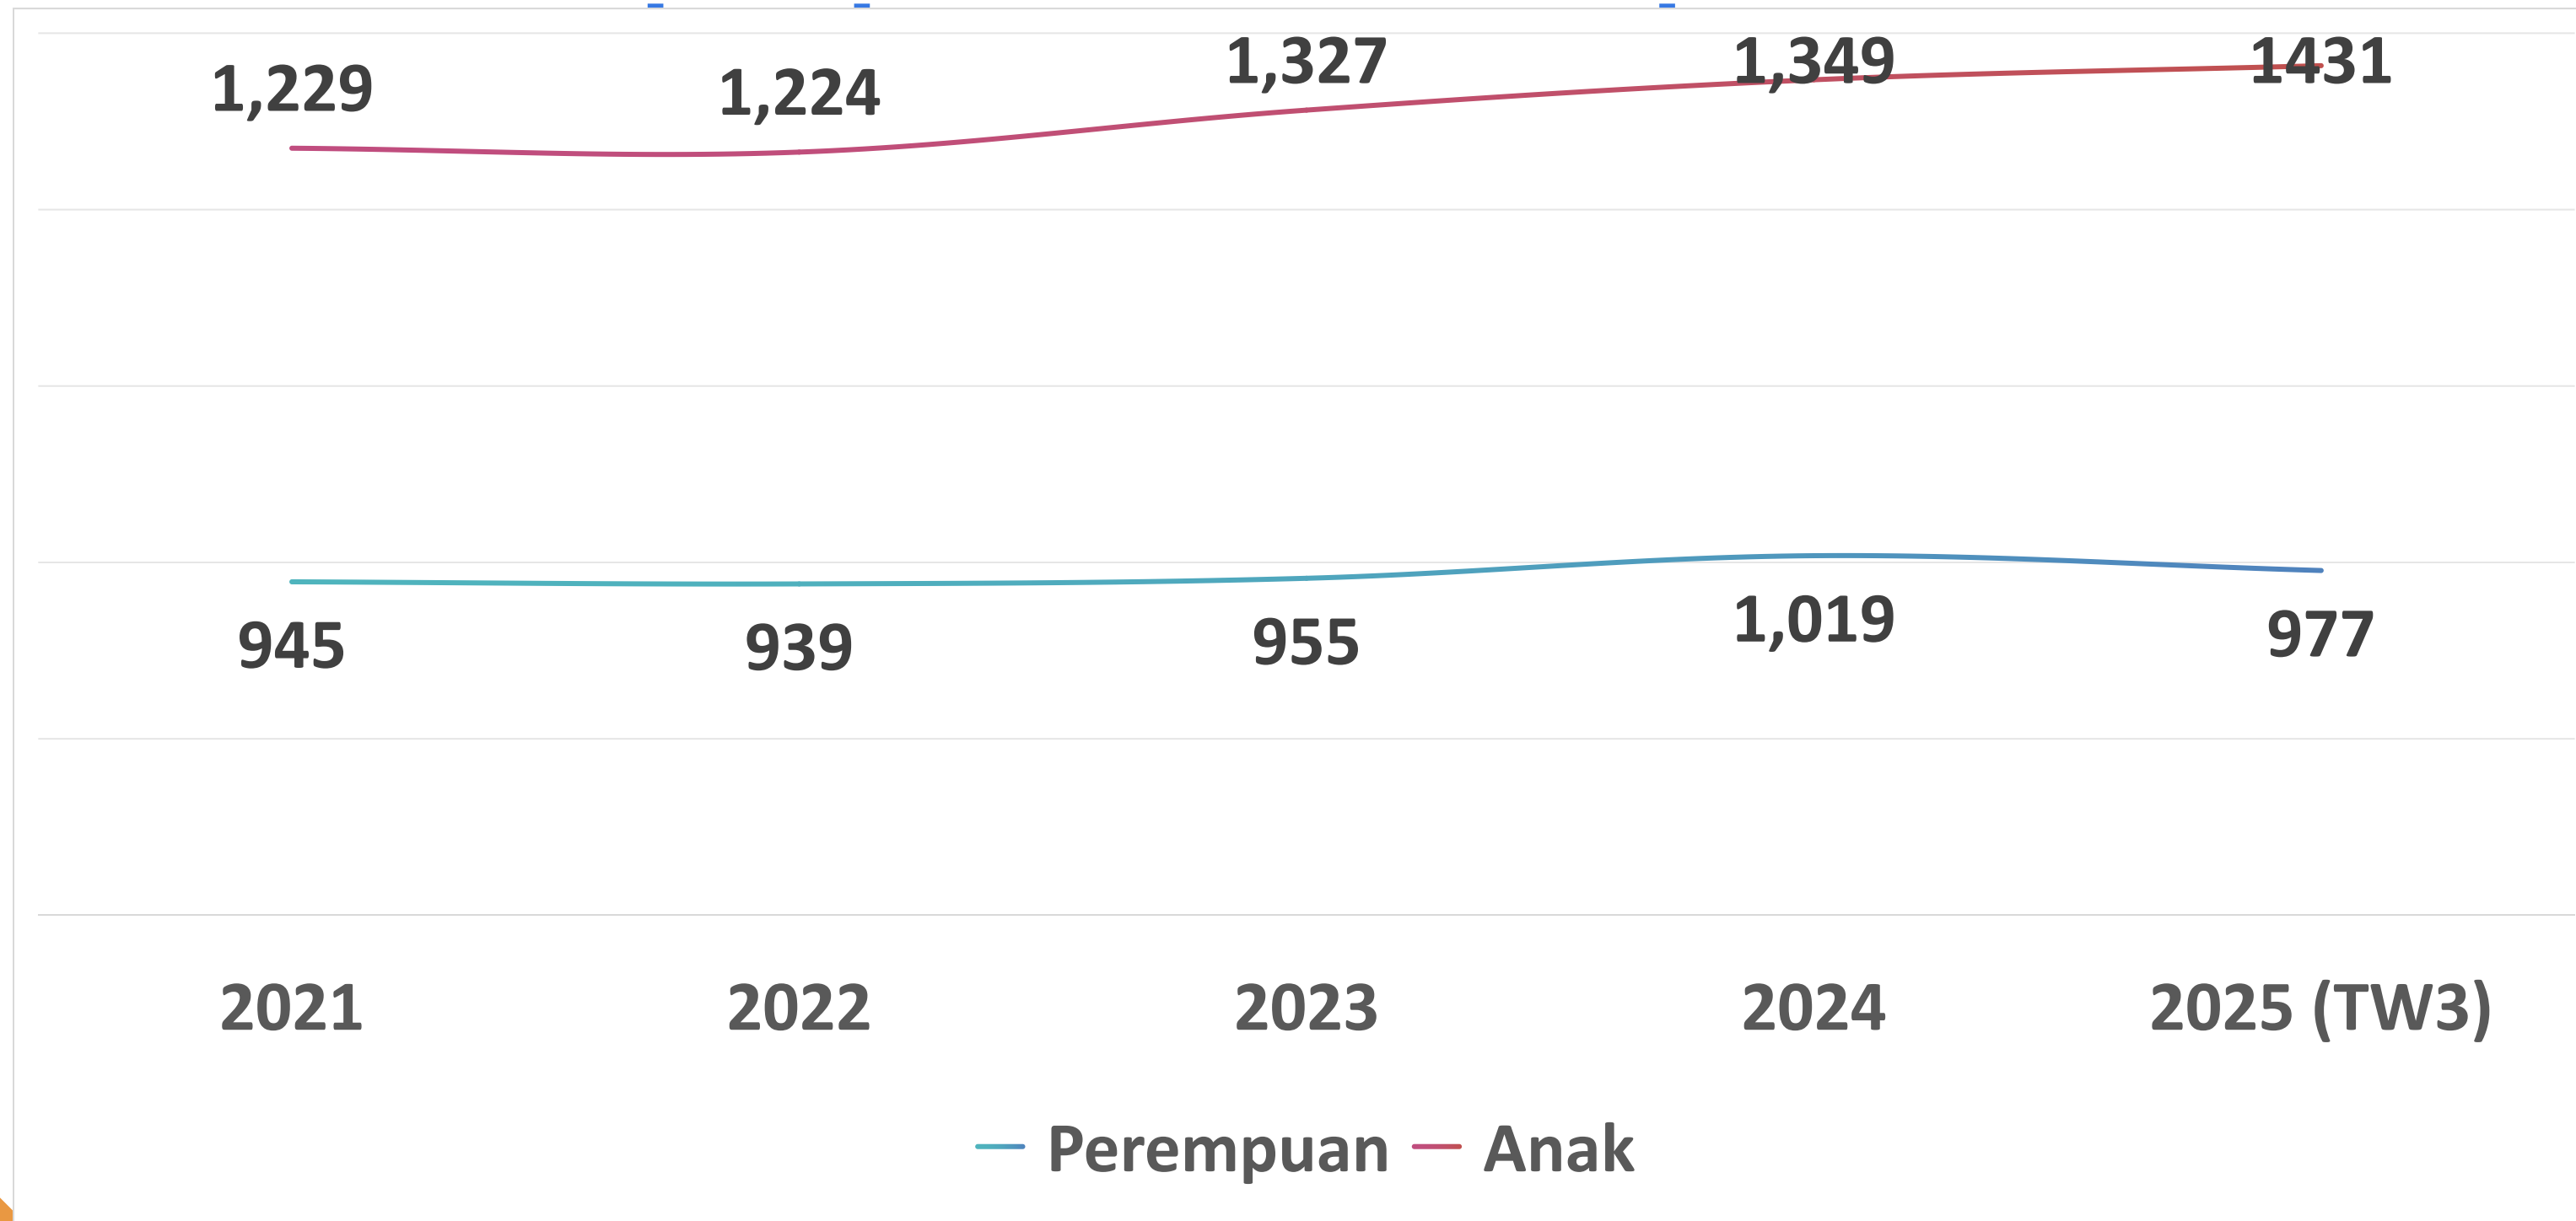

Dinas Perempuan dan Anak  
Provinsi Jawa Tengah

**NGOPENI.  
NGLAKONI.**  
*Jateng*

# DATA KEKERASAN PEREMPUAN DAN ANAK PROVINSI JAWA TENGAH

Triwulan III Tahun 2025

# Grafik Perempuan & Anak Korban Kekerasan

## Grafik Jenis Kekerasan dengan Korban Perempuan

TW III Tahun 2025