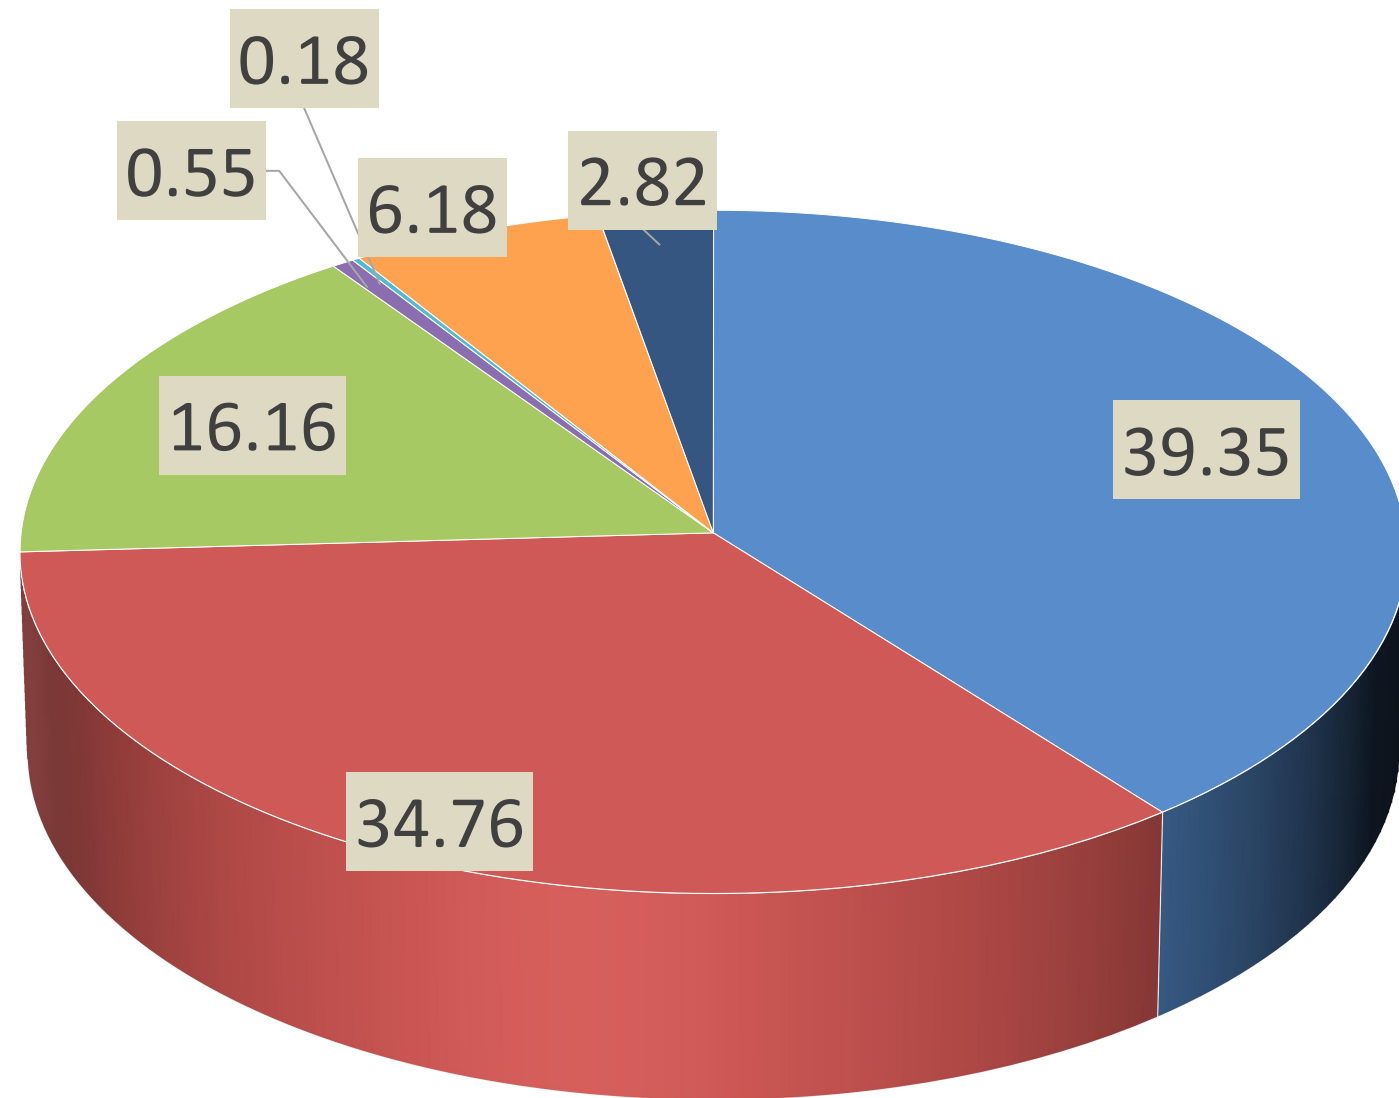

# DATA KEKERASAN PEREMPUAN DAN ANAK PROVINSI JAWA TENGAH

Triwulan IV Tahun 2025

# Grafik Perempuan & Anak Korban Kekerasan

## Grafik Jenis Kekerasan Dengan Korban Perempuan

TW IV Tahun 2025

## Grafik Jenis Kekerasan Dengan Korban Anak

TW IV Tahun 2025