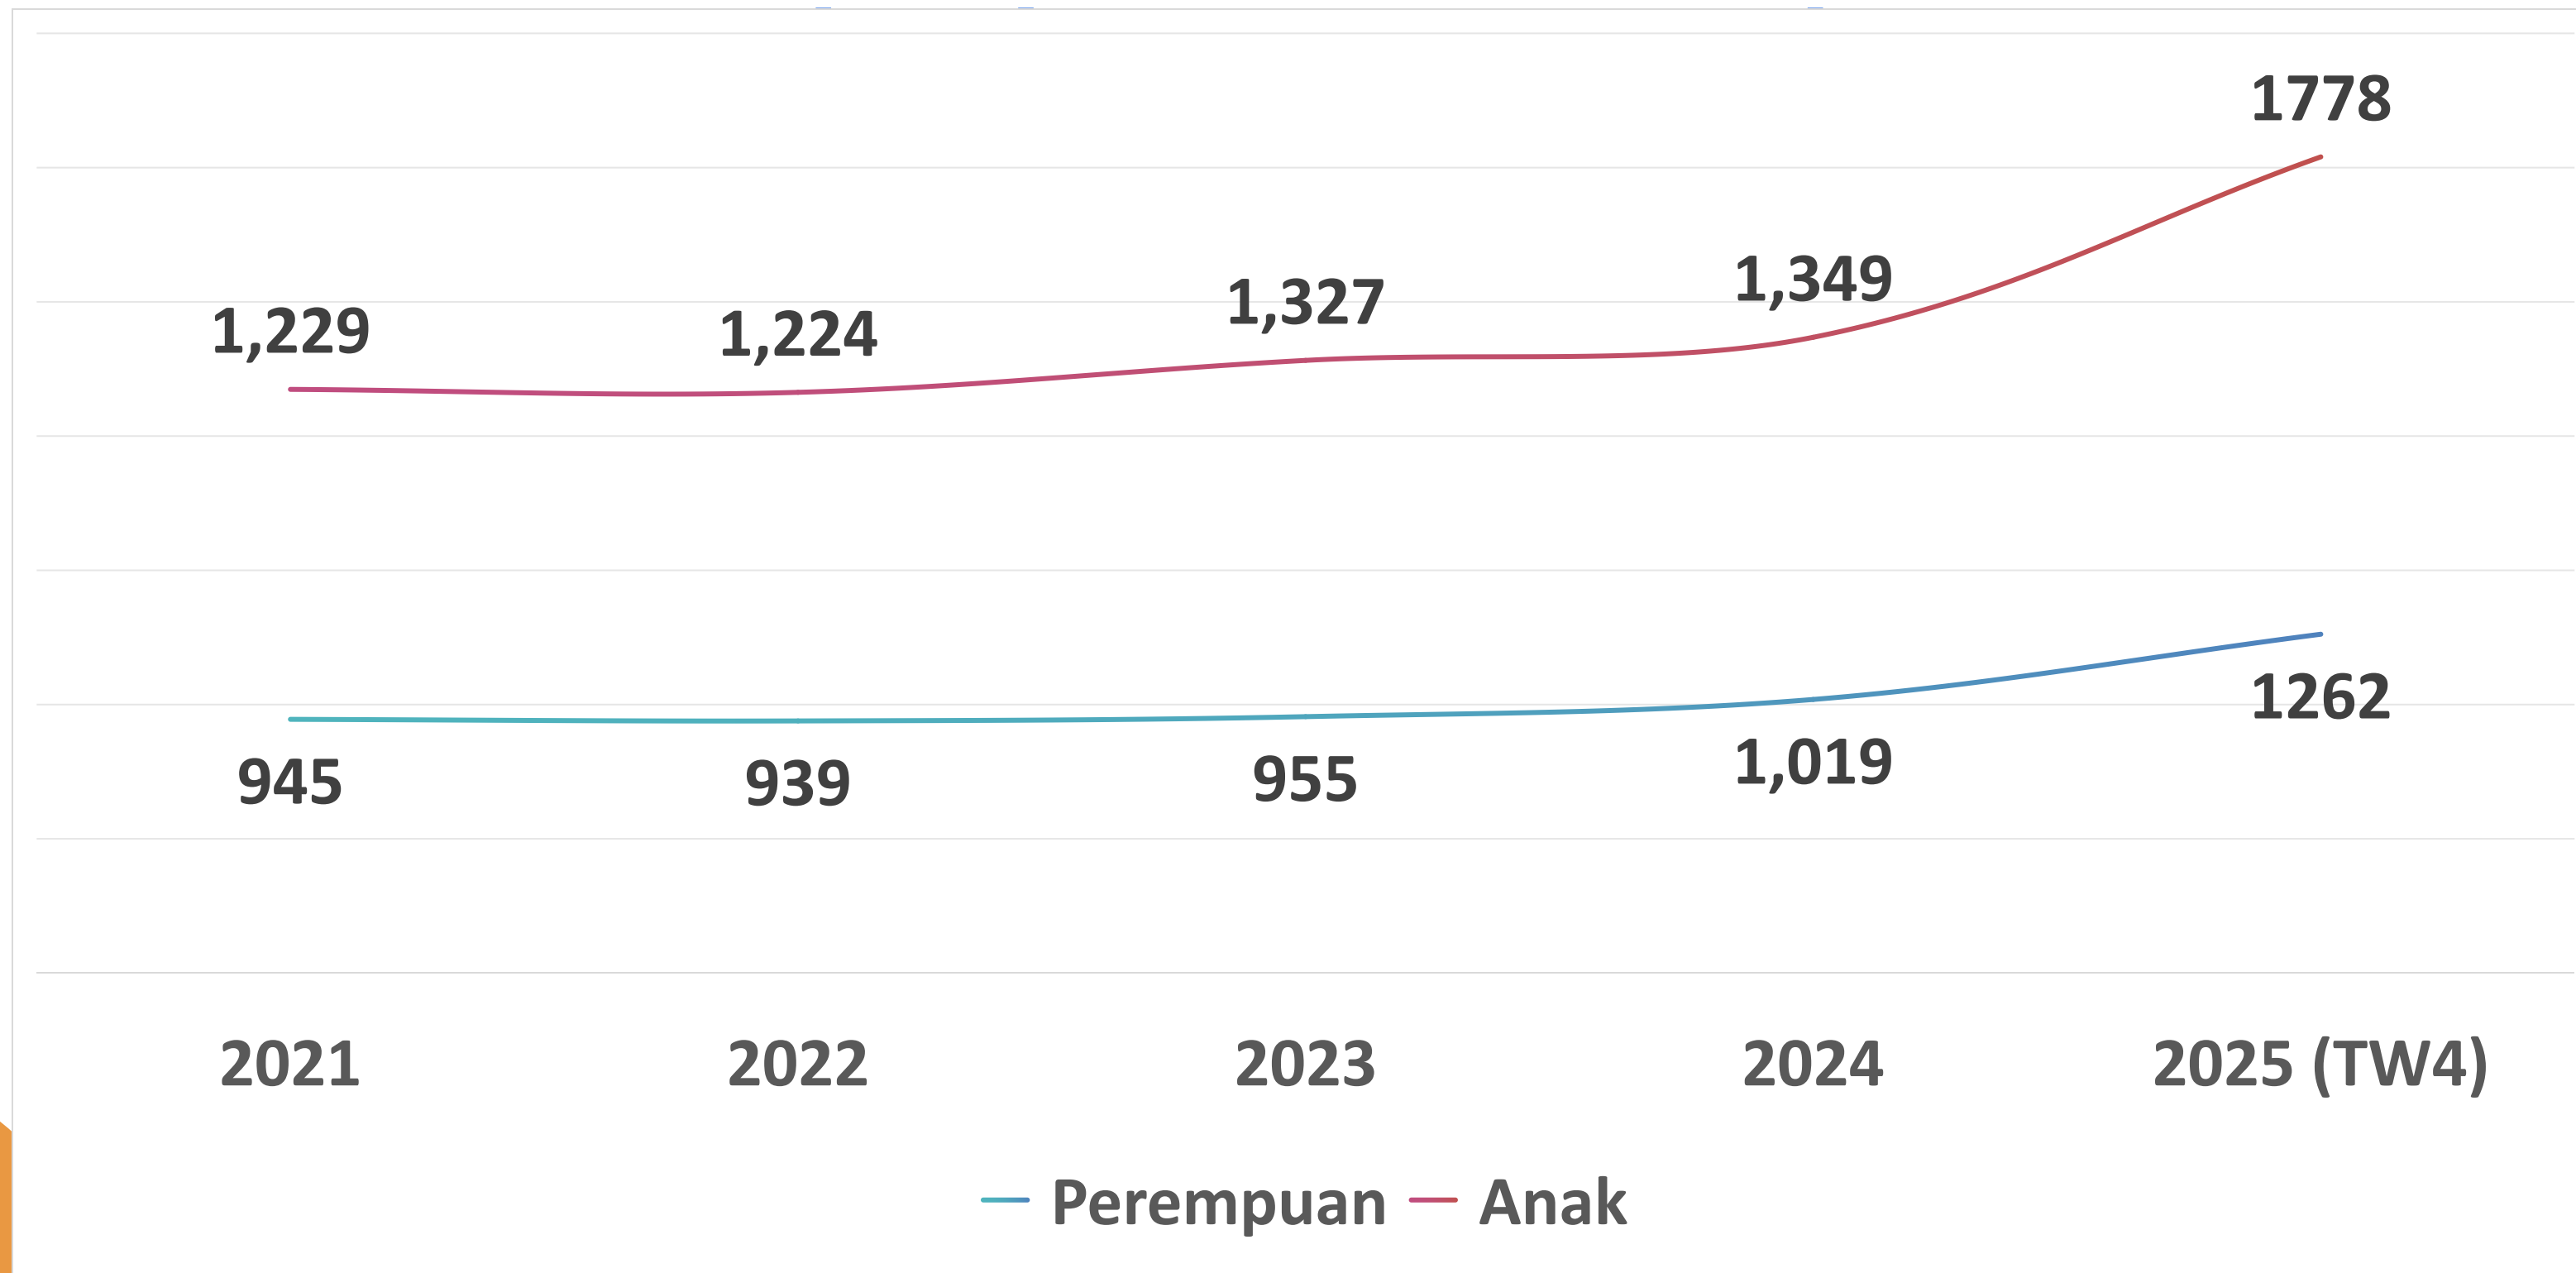

Dinas Perempuan dan Anak  
Provinsi Jawa Tengah

**NGOPENI.  
NGLAKONI.**  
*Jateng*

# DATA KEKERASAN PEREMPUAN DAN ANAK PROVINSI JAWA TENGAH

Triwulan IV Tahun 2025

# Grafik Perempuan & Anak Korban Kekerasan

## Grafik Jenis Kekerasan Dengan Korban Perempuan

TW IV Tahun 2025